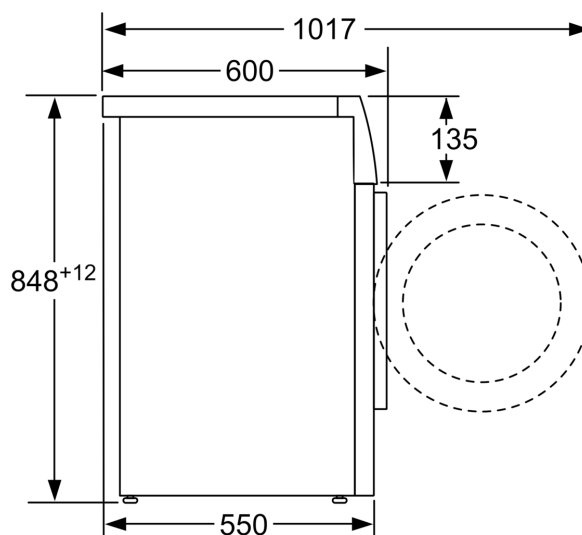

Dane techniczne

Klasa efektywności energetycznej:C
Ważony pobór energii w kWh na 100 cykli prania programu Eco 40-60:63 kWh
Maksymalny załadunek (kg):8.0 kg
Zużycie wody w litrach na cykl programu Eco:48 l
Czas trwania w godzinach i minutach cyklu Eco 40-60 przy znamionowym załadunku: 3:35 h
Klasa wydajności wirowania dla programu Eco 40-60:B
Klasa emitowanego hałasu (UE 2017/1369):B
Poziom emitowanego hałasu (UE 2017/1369):74 dB(A) re 1 pW
Typ budowy:Wolnostojące
Wysokość zdejmowanego górnego blatu (mm):-2 mm
Wymiary urządzenia (WxSxG):848 x 598 x 550 mm
Masa netto:68.2 kg
Moc przyłączeniowa:2300 W
Natężenie (A):10 A
Napięcie (V):220-240 V
Częstotliwość (Hz):50 Hz
Długość kabla przyłączeniowego:160.0 cm
Zawiasy:Lewostronnie
Kółka:Nie
Kod EAN:4242005315703
Sposób zabudowy:Wolnostojące

Informacje techniczne

- Średnica drzwi pralki: 30 cm; kolor ramy okna: black-blackgrey; kąt otwarcia drzwi: 180°

- Blat urządzenia nie daje się zdemontować.
- Wymiary (Wys. x Szer.): 84.8 cm x 59.8 cm
- Głębokość: 55.0 cm
- Głębokość razem z drzwiami: 60.0 cm
- Głębokość przy otwartych drzwiach: 101.7 cm

**wartości w zaokrągleniu

**Serie 4, Pralka ładowana od frontu, 8
kg, 1400 obr./min
WAN282EEPL**

wymiary w mm

wymiary w mm