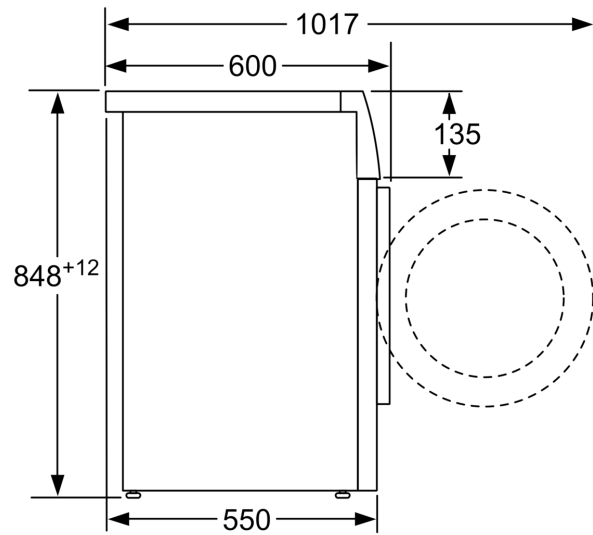

Dane techniczne

Klasa efektywności energetycznej:C
 Ważony pobór energii w kWh na 100 cykli prania programu Eco 40-60: 63 kWh
 Maksymalny załadunek (kg):8.0 kg
 Zużycie wody w litrach na cykl programu Eco: 48 l
 Czas trwania w godzinach i minutach cyklu Eco 40-60 przy znamionowym załadunku: 3:35 h
 Klasa wydajności wirowania dla programu Eco 40-60:B
 Klasa emitowanego hałasu (UE 2017/1369): B
 Poziom emitowanego hałasu (UE 2017/1369): 74 dB(A) re 1 pW
 Typ budowy: Wolnostojące
 Wysokość zdejmowanego górnego blatu (mm): -2 mm
 Wymiary urządzenia (WxSxG):848 x 598 x 550 mm
 Masa netto: 69.3 kg
 Moc przyłączeniowa: 2300 W
 Natężenie (A): 10 A
 Napięcie (V): 220-240 V
 Częstotliwość (Hz): 50 Hz
 Długość kabla przyłączeniowego: 160.0 cm
 Zawiasy: Lewostronnie
 Kółka: Nie
 Kod EAN: 4242005257751
 Sposób zabudowy: Wolnostojące

Informacje techniczne

- Błat urządzenia nie daje się zdemontować.

- Sygnał akustyczny informujący o zakończeniu programu
- Wymiary (Wys. x Szer.): 84.8 cm x 59.8 cm
- Głębokość: 55.0 cm
- Głębokość razem z drzwiami: 60.0 cm
- Głębokość przy otwartych drzwiach: 101.7 cm
- Średnica drzwi pralki: 30 cm; kolor ramy okna: Srebrno-białe; kąt otwarcia drzwi: 180°
- Metalowy hak przy drzwiach
- Komfortowa blokada

**wartości w zaokrągleniu

**Serie 4, Pralka ładowana od frontu, 8
kg, 1400 obr./min
WAN2829EPL**

wymiary w mm

wymiary w mm