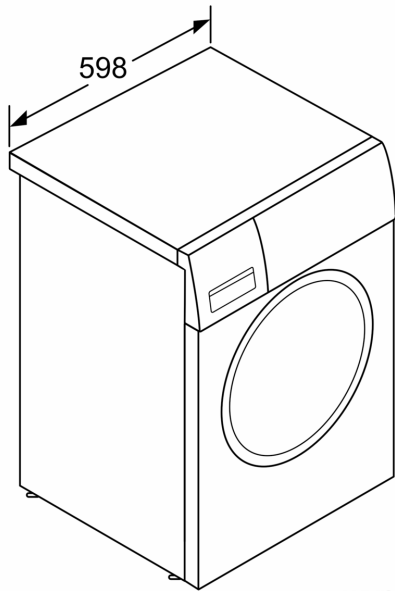

Dane techniczne

Klasa efektywności energetycznej:C
 Ważony pobór energii w kWh na 100 cykli prania programu Eco 40-60: 63 kWh
 Maksymalny załadunek (kg):8.0 kg
 Zużycie wody w litrach na cykl programu Eco: 48 l
 Czas trwania w godzinach i minutach cyklu Eco 40-60 przy znamionowym załadunku: 3:35 h
 Klasa wydajności wirowania dla programu Eco 40-60:B
 Klasa emitowanego hałasu (UE 2017/1369): B
 Poziom emitowanego hałasu (UE 2017/1369): 74 dB(A) re 1 pW
 Typ budowy: Wolnostojące
 Wysokość zdejmowanego górnego blatu (mm): -2 mm
 Wymiary urządzenia (WxSxG):848 x 598 x 550 mm
 Masa netto: 69.3 kg
 Moc przyłączeniowa: 2300 W
 Natężenie (A): 10 A
 Napięcie (V): 220-240 V
 Częstotliwość (Hz): 50 Hz
 Długość kabla przyłączeniowego: 160.0 cm
 Zawiasy: Lewostronnie
 Kółka: Nie
 Kod EAN: 4242005257751
 Sposób zabudowy: Wolnostojące

Informacje techniczne

- Błat urządzenia nie daje się zdemontować.

- Sygnał akustyczny informujący o zakończeniu programu
- Wymiary (Wys. x Szer.): 84.8 cm x 59.8 cm
- Głębokość: 55.0 cm
- Głębokość razem z drzwiami: 60.0 cm
- Głębokość przy otwartych drzwiach: 101.7 cm
- Średnica drzwi pralki: 30 cm; kolor ramy okna: Srebrno-białe; kąt otwarcia drzwi: 180°
- Metalowy hak przy drzwiach
- Komfortowa blokada

**wartości w zaokrągleniu

**Serie 4, Pralka ładowana od frontu, 8
kg, 1400 obr./min
WAN2829EPL**

wymiary w mm

wymiary w mm