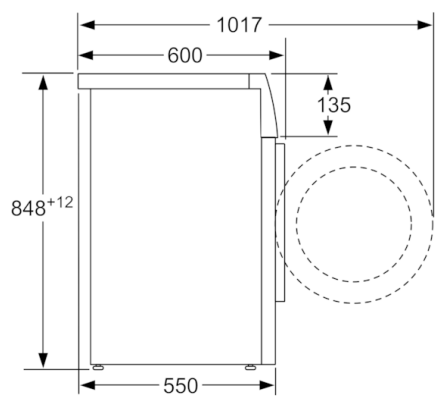

Dane techniczne

Typ budowy :	Wolnostojące
Wysokość zdejmowanego górnego blatu (mm) :	850
Wymiary urządzenia (WxSxG) (mm) :	848 x 598 x 550
Wysokość instalacyjna przy zabudowie pod blatem :	850,00
Masa netto (kg) :	68,598
Moc przyłączeniowa (W) :	2300
Natężenie (A) :	10
Napięcie (V) :	220-240
Częstotliwość (Hz) :	50
Świadectwa homologacji :	CE, VDE
Długość kabla przyłączeniowego (cm) :	160
Klasa skuteczności prania :	A
Zawiasy :	Lewostronnie
Kółka :	Nie
Kod EAN :	4242002907581
Pojemność (kg) :	8,0
Roczne zużycie energii (kWh/rok) DYREKTYWA (2010/30/WE) :	176,00
Zużycie energii w trybie wyłączonym (W) -DYREKTYWA (2010/30/WE) :	0,12
Zużycie energii w trybie spoczynku (left-on mode) (W) DYREKTYWA (2010/30/WE) :	0,50
Roczne zużycie wody (l/rok) - DYREKTYWA (2010/30/WE) :	10560
Klasa skuteczności wirowania :	B
Maksymalna prędkość wirowania (obr/min) - wg nowej etykiety (2010/30/EC) :	1380
Średni czas prania w programie bawełna 40°C (cz#ściowy załadunek) (min) - wg nowej etykiety (2010/30/EC) :	200
Średni czas prania w programie bawełna 60°C (pełny załadunek) (min) - wg nowej etykiety (2010/30/EC) :	200
Średni czas prania w programie bawełna 60°C (cz#ściowy załadunek) (min) - wg nowej etykiety (2010/30/EC) :	200
Poziom hałasu przy praniu db(A) re 1 pW :	57
Poziom hałasu przy wirowaniu db(A) re 1 pW :	77
Sposób instalacji :	Wolnostojące

Informacje techniczne

- Średnica drzwi pralki: 30 cm; kolor ramy okna: Alu-look - aluminiowy, biały; kąt otwarcia drzwi: 180°
- Błat urządzenia nie daje się zdemontować.
- Wymiary (W x SZ x G): 84.8 x 59.8 x 55 cm . Głębokość może dotyczyć jedynie korpusu urządzenia i nie uwzględnia głębokości drzwi. Proszę o zapoznanie się z rysunkami technicznymi.

**wartości w zaokrągleniu

**Serie | 4, Pralka otwierana od frontu, 8 kg,
1400 obr./min
WAN2826EPL**

wymiary w mm

wymiary w mm