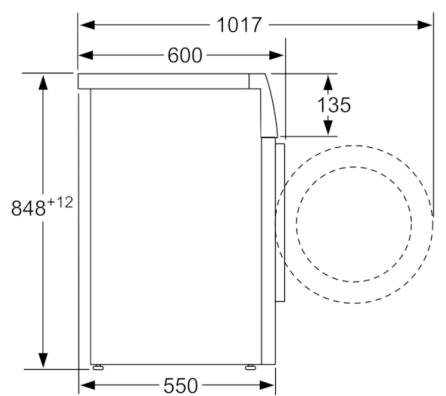

**Dane techniczne**

Typ budowy :	Wolnostojące
Wysokość zdejmowanego górnego blatu (mm) :	850
Wymiary urządzenia (WxSxG) (mm) :	848 x 598 x 550
Wysokość instalacyjna przy zabudowie pod blatem :	850,00
Masa netto (kg) :	68,298
Moc przyłączeniowa (W) :	2300
Natężenie (A) :	10
Napięcie (V) :	220-240
Częstotliwość (Hz) :	50
Świadectwa homologacji :	CE, VDE
Długość kabla przyłączeniowego (cm) :	160
Klasa skuteczności prania :	A
Zawiasy :	Lewostronnie
Kółka :	Nie
Kod EAN :	4242005065011
Pojemność (kg) :	8,0
Roczne zużycie energii (kWh/rok) DYREKTYWA (2010/30/WE) :	190,00
Zużycie energii w trybie wyłączonym (W) -DYREKTYWA (2010/30/WE) :	0,12
Zużycie energii w trybie spoczynku (left-on mode) (W) DYREKTYWA (2010/30/WE) :	0,50
Roczne zużycie wody (l/rok) - DYREKTYWA (2010/30/WE) :	9900
Klasa skuteczności wirowania :	B
Maksymalna prędkość wirowania (obr/min) - wg nowej etykiety (2010/30/EC) :	1155
Średni czas prania w programie bawełna 40°C (cz#ściowy załadunek) (min) - wg nowej etykiety (2010/30/EC) :	200
Średni czas prania w programie bawełna 60°C (pełny załadunek) (min) - wg nowej etykiety (2010/30/EC) :	200
Średni czas prania w programie bawełna 60°C (cz#ściowy załadunek) (min) - wg nowej etykiety (2010/30/EC) :	200
Poziom hałasu przy praniu db(A) re 1 pW :	57
Poziom hałasu przy wirowaniu db(A) re 1 pW :	77
Sposób instalacji :	Wolnostojące

#### Informacje techniczne

- Średnica drzwi pralki: 30 cm; kolor ramy okna: Białe; kąt otwarcia drzwi: 180°
- Błat urządzenia nie daje się zdemontować.
- Wymiary (W x SZ x G): 84.8 x 59.8 x 55 cm . Głębokość może dotyczyć jedynie korpusu urządzenia i nie uwzględnia głębokości drzwi. Proszę o zapoznanie się z rysunkami technicznymi.

\*\*wartości w zaokrągleniu

**Serie | 4, Pralka otwierana od frontu, 8 kg,  
1200 obr./min  
WAN2427TPL**

wymiary w mm

wymiary w mm