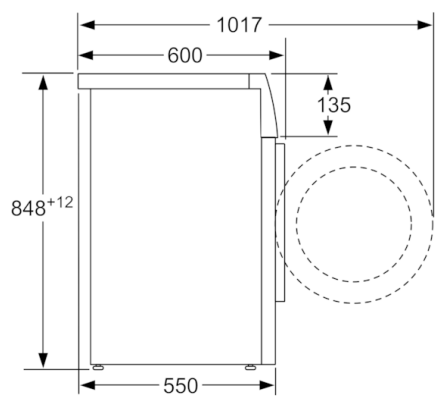

#### Informacje techniczne

- Średnica drzwi pralki: 30 cm; kolor ramy okna: Srebrno-czarne; kąt otwarcia drzwi: 180°
- Błat urządzenia nie daje się zdemontować.
- Wymiary (W x SZ x G): 84.8 x 59.8 x 55 cm . Głębokość może dotyczyć jedynie korpusu urządzenia i nie uwzględnia głębokości drzwi. Proszę o zapoznanie się z rysunkami technicznymi.

\*\*wartości w zaokrągleniu

**Serie | 4, Pralka otwierana od frontu, 7 kg,  
1200 obr./min  
WAN2427SPL**

wymiary w mm

wymiary w mm