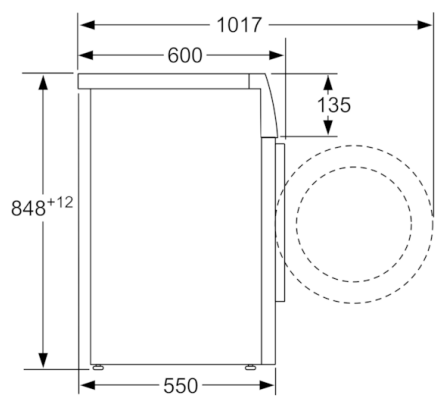

**Dane techniczne**

Typ budowy :	Wolnostojące
Wysokość zdejmowanego górnego blatu (mm) :	850
Wymiary urządzenia (WxSxG) (mm) :	848 x 598 x 550
Wysokość instalacyjna przy zabudowie pod blatem :	850,00
Masa netto (kg) :	67,998
Moc przyłączeniowa (W) :	2300
Natężenie (A) :	10
Napięcie (V) :	220-240
Częstotliwość (Hz) :	50
Świadectwa homologacji :	CE, VDE
Długość kabla przyłączeniowego (cm) :	160
Klasa skuteczności prania :	A
Zawiasy :	Lewostronnie
Kółka :	Nie
Kod EAN :	4242002897950
Pojemność (kg) :	8,0
Roczne zużycie energii (kWh/rok) DYREKTYWA (2010/30/WE) :	190,00
Zużycie energii w trybie wyłączonym (W) -DYREKTYWA (2010/30/WE) :	0,12
Zużycie energii w trybie spoczynku (left-on mode) (W) DYREKTYWA (2010/30/WE) :	0,50
Roczne zużycie wody (l/rok) - DYREKTYWA (2010/30/WE) :	10560
Klasa skuteczności wirowania :	B
Maksymalna prędkość wirowania (obr/min) - wg nowej etykiety (2010/30/EC) :	1155
Średni czas prania w programie bawełna 40°C (cz#ściowy załadunek) (min) - wg nowej etykiety (2010/30/EC) :	200
Średni czas prania w programie bawełna 60°C (pełny załadunek) (min) - wg nowej etykiety (2010/30/EC) :	200
Średni czas prania w programie bawełna 60°C (cz#ściowy załadunek) (min) - wg nowej etykiety (2010/30/EC) :	200
Poziom hałasu przy praniu db(A) re 1 pW :	55
Poziom hałasu przy wirowaniu db(A) re 1 pW :	76
Sposób instalacji :	Wolnostojące

#### Informacje techniczne

- Średnica drzwi pralki: 30 cm; kolor ramy okna: Białe; kąt  
otwarcia drzwi: 180°
- Błat urządzenia nie daje się zdemontować.
- Wymiary (W x SZ x G): 84.8 x 59.8 x 55 cm . Głębokość  
może dotyczyć jedynie korpusu urządzenia i nie uwzględnia  
głębokości drzwi. Proszę o zapoznanie się z rysunkami  
technicznymi.

\*\*wartości w zaokrągleniu

**Serie | 4, Pralka otwierana od frontu, 8 kg,  
1200 obr./min  
WAN2427MPL**

wymiary w mm

wymiary w mm