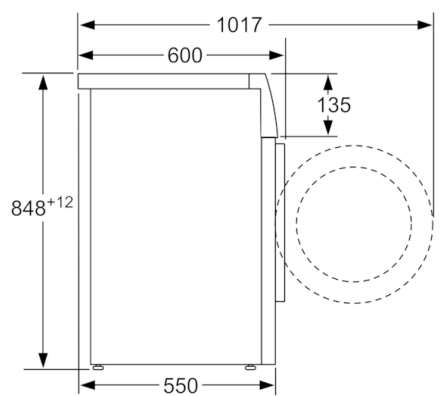

Dane techniczne

Typ budowy :	Wolnostojące
Wysokość zdejmowanego górnego blatu (mm) :	850
Wymiary urządzenia (WxSxG) (mm) :	848 x 598 x 550
Wysokość instalacyjna przy zabudowie pod blatem :	850,00
Masa netto (kg) :	67,998
Moc przyłączeniowa (W) :	2300
Natężenie (A) :	10
Napięcie (V) :	220-240
Częstotliwość (Hz) :	50
Świadectwa homologacji :	CE, VDE
Długość kabla przyłączeniowego (cm) :	160
Klasa skuteczności prania :	A
Zawiasy :	Lewostronnie
Kółka :	Nie
Kod EAN :	4242002985459
Pojemność (kg) :	8,0
Roczne zużycie energii (kWh/rok) DYREKTYWA (2010/30/WE) :	190,00
Zużycie energii w trybie wyłączonym (W) -DYREKTYWA (2010/30/WE) :	0,12
Zużycie energii w trybie spoczynku (left-on mode) (W) DYREKTYWA (2010/30/WE) :	0,50
Roczne zużycie wody (l/rok) - DYREKTYWA (2010/30/WE) :	10560
Klasa skuteczności wirowania :	B
Maksymalna prędkość wirowania (obr/min) - wg nowej etykiety (2010/30/EC) :	1155
Średni czas prania w programie bawełna 40°C (cz#ściowy załadunek) (min) - wg nowej etykiety (2010/30/EC) :	200
Średni czas prania w programie bawełna 60°C (pełny załadunek) (min) - wg nowej etykiety (2010/30/EC) :	200
Średni czas prania w programie bawełna 60°C (cz#ściowy załadunek) (min) - wg nowej etykiety (2010/30/EC) :	200
Poziom hałasu przy praniu db(A) re 1 pW :	55
Poziom hałasu przy wirowaniu db(A) re 1 pW :	76
Sposób instalacji :	Wolnostojące

Informacje techniczne

- Średnica drzwi pralki: 30 cm; kolor ramy okna: Titan look, biały; kąt otwarcia drzwi: 180°
- Błat urządzenia nie daje się zdemontować.
- Wymiary (W x SZ x G): 84.8 x 59.8 x 55 cm . Głębokość może dotyczyć jedynie korpusu urządzenia i nie uwzględnia głębokości drzwi. Proszę o zapoznanie się z rysunkami technicznymi.

**wartości w zaokrągleniu

**Serie | 4, Pralka otwierana od frontu, 8 kg,
1200 obr./min
WAN2427KPL**

wymiary w mm

wymiary w mm