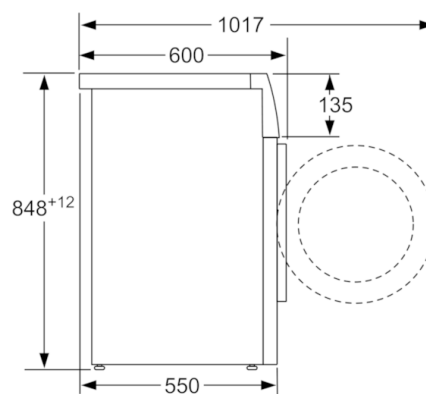

- Pojemność bębna 55 l
- Wielostopniowa ochrona przed zalaniem
- Duży wyświetlacz ze wskaźnikiem postępu, temperaturą, obrotami wirowania, pozostałym czasem do końca programu, 24 h opóźnieniem czasu prania, rekomendacją załadunku
- Sensor załadunku
- EcoSilence Drive: cichy oraz niezwykle trwały
- AntiVibration Design: wyjątkowa budowa płyty bocznej, redukująca głośność wirowania i wibracji
- Opcja dołożenia prania: elastyczność i wygoda, dołoż zapomniane pranie nawet po rozpoczęciu cyklu prania
- Kontrola ilości piany
- Kontrola wyważenia urządzenia
- Wskaźnik przedozowania
- Sygnał akustyczny informujący o zakończeniu programu
- Zabezpieczenie przed dziećmi: tak
- Średnica drzwi pralki: 30 cm; kolor ramy okna: Srebrno-czarne; kąt otwarcia drzwi: 180°
- Metalowy hak przy drzwiach
- Komfortowa blokada

Informacje techniczne

- Błat urządzenia nie daje się zdemontować.
- Wymiary (W x SZ x G): 84.8 x 59.8 x 55 cm

**Serie | 4, Pralka otwierana od frontu, 8 kg,
1200 obr./min
WAN2426SPL**

wymiary w mm

wymiary w mm