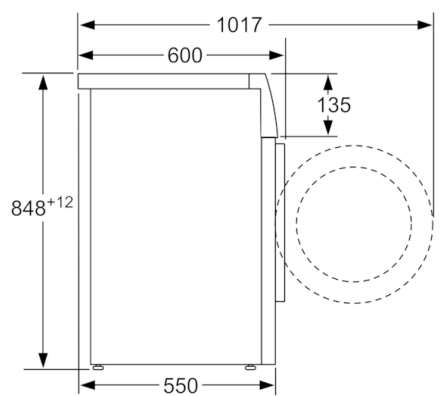

Dane techniczne

Typ budowy :	Wolnostojące
Wysokość zdejmowanego górnego blatu (mm) :	850
Wymiary urządzenia (WxSxG) (mm) :	848 x 598 x 550
Wysokość instalacyjna przy zabudowie pod blatem :	850,00
Masa netto (kg) :	68,348
Moc przyłączeniowa (W) :	2300
Natężenie (A) :	10
Napięcie (V) :	220-240
Częstotliwość (Hz) :	50
Świadectwa homologacji :	CE, VDE
Długość kabla przyłączeniowego (cm) :	160
Klasa skuteczności prania :	A
Zawiasy :	Lewostronnie
Kółka :	Nie
Kod EAN :	4242002897998
Pojemność (kg) :	8,0
Roczne zużycie energii (kWh/rok) DYREKTYWA (2010/30/WE) :	176,00
Zużycie energii w trybie wyłączonym (W) -DYREKTYWA (2010/30/WE) :	0,12
Zużycie energii w trybie spoczynku (left-on mode) (W) DYREKTYWA (2010/30/WE) :	0,50
Roczne zużycie wody (l/rok) - DYREKTYWA (2010/30/WE) :	10560
Klasa skuteczności wirowania :	B
Maksymalna prędkość wirowania (obr/min) - wg nowej etykiety (2010/30/EC) :	1155
Średni czas prania w programie bawełna 40°C (cz#ściowy załadunek) (min) - wg nowej etykiety (2010/30/EC) :	200
Średni czas prania w programie bawełna 60°C (pełny załadunek) (min) - wg nowej etykiety (2010/30/EC) :	200
Średni czas prania w programie bawełna 60°C (cz#ściowy załadunek) (min) - wg nowej etykiety (2010/30/EC) :	200
Poziom hałasu przy praniu db(A) re 1 pW :	57
Poziom hałasu przy wirowaniu db(A) re 1 pW :	77
Sposób instalacji :	Wolnostojące

Informacje techniczne

- Średnica drzwi pralki: 30 cm; kolor ramy okna: Białe; kąt otwarcia drzwi: 180°
- Błat urządzenia nie daje się zdemontować.
- Wymiary (W x SZ x G): 84.8 x 59.8 x 55 cm . Głębokość może dotyczyć jedynie korpusu urządzenia i nie uwzględnia głębokości drzwi. Proszę o zapoznanie się z rysunkami technicznymi.

**wartości w zaokrągleniu

**Serie | 4, Pralka otwierana od frontu, 8 kg,
1200 obr./min
WAN2426GPL**

wymiary w mm

wymiary w mm