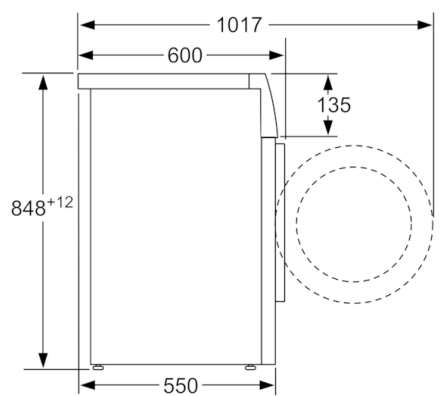

Dane techniczne

Typ budowy :	Wolnostojące
Wysokość zdejmowanego górnego blatu (mm) :	850
Wymiary urządzenia (WxSxG) (mm) :	848 x 598 x 550
Wysokość instalacyjna przy zabudowie pod blatem :	850,00
Masa netto (kg) :	67,448
Moc przyłączeniowa (W) :	2300
Natężenie (A) :	10
Napięcie (V) :	220-240
Częstotliwość (Hz) :	50
Świadectwa homologacji :	CE, VDE
Długość kabla przyłączeniowego (cm) :	160
Klasa skuteczności prania :	A
Zawiasy :	Lewostronnie
Kółka :	Nie
Kod EAN :	4242002907826
Pojemność (kg) :	7,0
Roczne zużycie energii (kWh/rok) DYREKTYWA (2010/30/WE) :	164,00
Zużycie energii w trybie wyłączonym (W) -DYREKTYWA (2010/30/WE) :	0,12
Zużycie energii w trybie spoczynku (left-on mode) (W) DYREKTYWA (2010/30/WE) :	0,50
Roczne zużycie wody (l/rok) - DYREKTYWA (2010/30/WE) :	9020
Klasa skuteczności wirowania :	B
Maksymalna prędkość wirowania (obr/min) - wg nowej etykiety (2010/30/EC) :	1175
Średni czas prania w programie bawełna 40°C (cz#ściowy załadunek) (min) - wg nowej etykiety (2010/30/EC) :	200
Średni czas prania w programie bawełna 60°C (pełny załadunek) (min) - wg nowej etykiety (2010/30/EC) :	200
Średni czas prania w programie bawełna 60°C (cz#ściowy załadunek) (min) - wg nowej etykiety (2010/30/EC) :	200
Poziom hałasu przy praniu db(A) re 1 pW :	56
Poziom hałasu przy wirowaniu db(A) re 1 pW :	75
Sposób instalacji :	Wolnostojące

Informacje techniczne

- Średnica drzwi pralki: 30 cm; kolor ramy okna: Srebrno-białe; kąt otwarcia drzwi: 180°
- Błat urządzenia nie daje się zdemontować.
- Wymiary (W x SZ x G): 84.8 x 59.8 x 55 cm . Głębokość może dotyczyć jedynie korpusu urządzenia i nie uwzględnia głębokości drzwi. Proszę o zapoznanie się z rysunkami technicznymi.

**wartości w zaokrągleniu

**Serie | 4, Pralka otwierana od frontu, 7 kg,
1200 obr./min
WAN2426FPL**

wymiary w mm

wymiary w mm