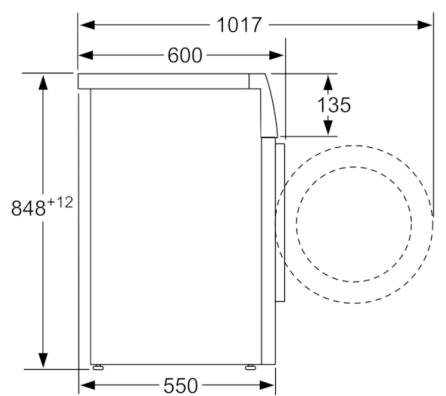

Dane techniczne

Typ budowy :	Wolnostojące
Wysokość zdejmowanego górnego blatu (mm) :	850
Wymiary urządzenia (WxSxG) (mm) :	848 x 598 x 550
Wysokość instalacyjna przy zabudowie pod blatem :	850,00
Masa netto (kg) :	70,048
Moc przyłączeniowa (W) :	2300
Natężenie (A) :	10
Napięcie (V) :	220-240
Częstotliwość (Hz) :	50
Świadectwa homologacji :	CE, VDE
Długość kabla przyłączeniowego (cm) :	160
Klasa skuteczności prania :	A
Zawiasy :	Lewostronnie
Kółka :	Nie
Kod EAN :	4242002898032
Pojemność (kg) :	7,0
Roczne zużycie energii (kWh/rok) DYREKTYWA (2010/30/WE) :	164,00
Zużycie energii w trybie wyłączonym (W) -DYREKTYWA (2010/30/WE) :	0,12
Zużycie energii w trybie spoczynku (left-on mode) (W) DYREKTYWA (2010/30/WE) :	0,50
Roczne zużycie wody (l/rok) - DYREKTYWA (2010/30/WE) :	9680
Klasa skuteczności wirowania :	B
Maksymalna prędkość wirowania (obr/min) - wg nowej etykiety (2010/30/EC) :	1175
Średni czas prania w programie bawełna 40°C (cz#ściowy załadunek) (min) - wg nowej etykiety (2010/30/EC) :	200
Średni czas prania w programie bawełna 60°C (pełny załadunek) (min) - wg nowej etykiety (2010/30/EC) :	200
Średni czas prania w programie bawełna 60°C (cz#ściowy załadunek) (min) - wg nowej etykiety (2010/30/EC) :	200
Poziom hałasu przy praniu db(A) re 1 pW :	55
Poziom hałasu przy wirowaniu db(A) re 1 pW :	75
Sposób instalacji :	Wolnostojące

Informacje techniczne

- Średnica drzwi pralki: 30 cm; kolor ramy okna: Alu-look - aluminiowy, biały; kąt otwarcia drzwi: 180°
- Błat urządzenia nie daje się zdemontować.
- Wymiary (W x SZ x G): 84.8 x 59.8 x 55 cm . Głębokość może dotyczyć jedynie korpusu urządzenia i nie uwzględnia głębokości drzwi. Proszę o zapoznanie się z rysunkami technicznymi.

**wartości w zaokrągleniu

**Serie | 4, Pralka otwierana od frontu, 7 kg,
1200 obr./min
WAN24240PL**

wymiary w mm

wymiary w mm