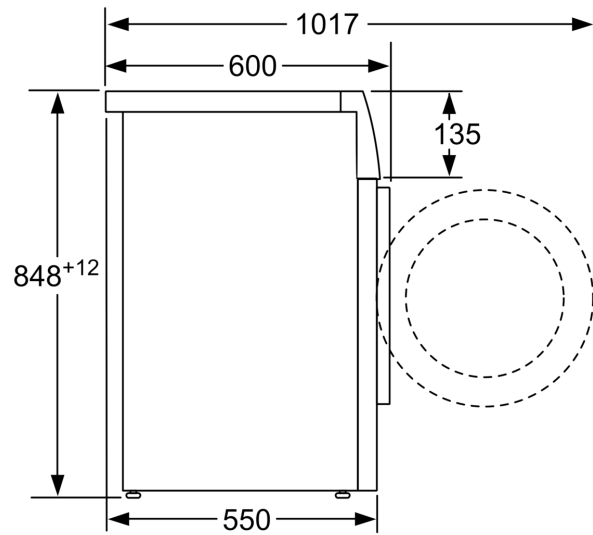

Dane techniczne

Klasa efektywności energetycznej:C
 Ważony pobór energii w kWh na 100 cykli prania programu Eco 40-60:63 kWh
 Maksymalny załadunek (kg):8.0 kg
 Zużycie wody w litrach na cykl programu Eco:48 l
 Czas trwania w godzinach i minutach cyklu Eco 40-60 przy znamionowym załadunku: 3:29 h
 Klasa wydajności wirowania dla programu Eco 40-60:B
 Klasa emitowanego hałasu (UE 2017/1369): B
 Poziom emitowanego hałasu (UE 2017/1369): 76 dB(A) re 1 pW
 Typ budowy: Wolnostojące
 Wysokość zdejmowanego górnego blatu (mm): -2 mm
 Wymiary urządzenia (WxSxG):848 x 598 x 550 mm
 Masa netto: 68.0 kg
 Moc przyłączeniowa:2300 W
 Natężenie (A): 10 A
 Napięcie (V): 220-240 V
 Częstotliwość (Hz): 50 Hz
 Długość kabla przyłączeniowego: 160.0 cm
 Zawiasy: Lewostronnie
 Kółka: Nie
 Kod EAN: 4242005229253
 Sposób zabudowy: Wolnostojące

Informacje techniczne

- Błat urządzenia nie daje się zdemontować.
- Sygnał akustyczny informujący o zakończeniu programu

- Wymiary (W x SZ x G): 84.8 x 59.8 x 55 cm . Głębokość może dotyczyć jedynie korpusu urządzenia i nie uwzględnia głębokości drzwi. Proszę o zapoznanie się z rysunkami technicznymi.
- Średnica drzwi pralki: 30 cm; kolor ramy okna: Srebrny INOX, czarne; kąt otwarcia drzwi: 180°
- Metalowy hak przy drzwiach
- Komfortowa blokada

**wartości w zaokrągleniu

**Serie 4, Pralka ładowana od frontu, 8
kg, 1200 obr./min, Srebrny inox
WAN241SFPL**

wymiary w mm

wymiary w mm