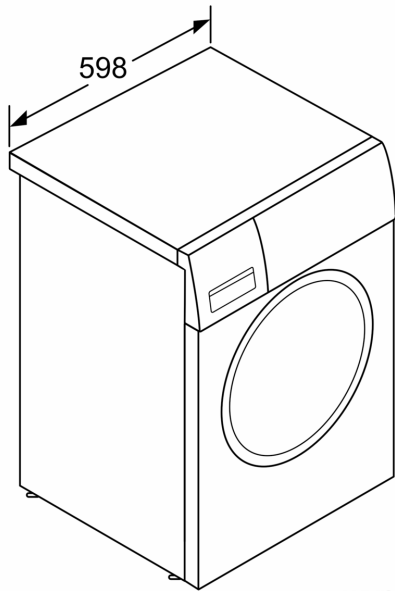

Dane techniczne

Klasa efektywności energetycznej:C
 Ważony pobór energii w kWh na 100 cykli prania programu Eco 40-60:63 kWh
 Maksymalny załadunek (kg):8.0 kg
 Zużycie wody w litrach na cykl programu Eco:48 l
 Czas trwania w godzinach i minutach cyklu Eco 40-60 przy znamionowym załadunku: 3:29 h
 Klasa wydajności wirowania dla programu Eco 40-60:B
 Klasa emitowanego hałasu (UE 2017/1369): B
 Poziom emitowanego hałasu (UE 2017/1369): 76 dB(A) re 1 pW
 Typ budowy: Wolnostojące
 Wysokość zdejmowanego górnego blatu (mm): -2 mm
 Wymiary urządzenia (WxSxG):848 x 598 x 550 mm
 Masa netto: 68.0 kg
 Moc przyłączeniowa:2300 W
 Natężenie (A): 10 A
 Napięcie (V): 220-240 V
 Częstotliwość (Hz): 50 Hz
 Długość kabla przyłączeniowego: 160.0 cm
 Zawiasy: Lewostronnie
 Kółka: Nie
 Kod EAN: 4242005229253
 Sposób zabudowy: Wolnostojące

Informacje techniczne

- Błat urządzenia nie daje się zdemontować.
- Sygnał akustyczny informujący o zakończeniu programu

- Wymiary (W x SZ x G): 84.8 x 59.8 x 55 cm . Głębokość może dotyczyć jedynie korpusu urządzenia i nie uwzględnia głębokości drzwi. Proszę o zapoznanie się z rysunkami technicznymi.
- Średnica drzwi pralki: 30 cm; kolor ramy okna: Srebrny INOX, czarne; kąt otwarcia drzwi: 180°
- Metalowy hak przy drzwiach
- Komfortowa blokada

**wartości w zaokrągleniu

**Serie 4, Pralka ładowana od frontu, 8
kg, 1200 obr./min, Srebrny inox
WAN241SFPL**

wymiary w mm

wymiary w mm