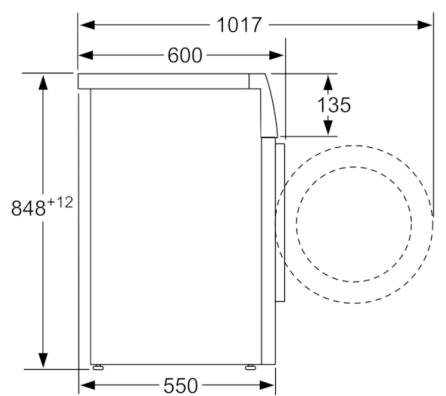

Dane techniczne

Typ budowy :	Wolnostojące
Wysokość zdejmowanego górnego blatu (mm) :	850
Wymiary urządzenia (WxSxG) (mm) :	848 x 598 x 550
Wysokość instalacyjna przy zabudowie pod blatem :	850,00
Masa netto (kg) :	68,648
Moc przyłączeniowa (W) :	2300
Natężenie (A) :	10
Napięcie (V) :	220-240
Częstotliwość (Hz) :	50
Świadectwa homologacji :	CE, VDE
Długość kabla przyłączeniowego (cm) :	160
Klasa skuteczności prania :	A
Zawiasy :	Lewostronnie
Kółka :	Nie
Kod EAN :	4242002985435
Pojemność (kg) :	7,0
Roczne zużycie energii (kWh/rok) DYREKTYWA (2010/30/WE) :	164,00
Zużycie energii w trybie wyłączonym (W) -DYREKTYWA (2010/30/WE) :	0,12
Zużycie energii w trybie spoczynku (left-on mode) (W) DYREKTYWA (2010/30/WE) :	0,50
Roczne zużycie wody (l/rok) - DYREKTYWA (2010/30/WE) :	9680
Klasa skuteczności wirowania :	B
Maksymalna prędkość wirowania (obr/min) - wg nowej etykiety (2010/30/EC) :	1175
Średni czas prania w programie bawełna 40°C (cz#ściowy załadunek) (min) - wg nowej etykiety (2010/30/EC) :	200
Średni czas prania w programie bawełna 60°C (pełny załadunek) (min) - wg nowej etykiety (2010/30/EC) :	200
Średni czas prania w programie bawełna 60°C (cz#ściowy załadunek) (min) - wg nowej etykiety (2010/30/EC) :	200
Poziom hałasu przy praniu db(A) re 1 pW :	54
Poziom hałasu przy wirowaniu db(A) re 1 pW :	74
Sposób instalacji :	Wolnostojące

Informacje techniczne

- Średnica drzwi pralki: 30 cm; kolor ramy okna: Titan look, biały; kąt otwarcia drzwi: 180°
- Błat urządzenia nie daje się zdemontować.
- Wymiary (W x SZ x G): 84.8 x 59.8 x 55 cm . Głębokość może dotyczyć jedynie korpusu urządzenia i nie uwzględnia głębokości drzwi. Proszę o zapoznanie się z rysunkami technicznymi.

**wartości w zaokrągleniu

**Serie | 4, Pralka otwierana od frontu, 7 kg,
1200 obr./min
WAN2417KPL**

wymiary w mm

wymiary w mm