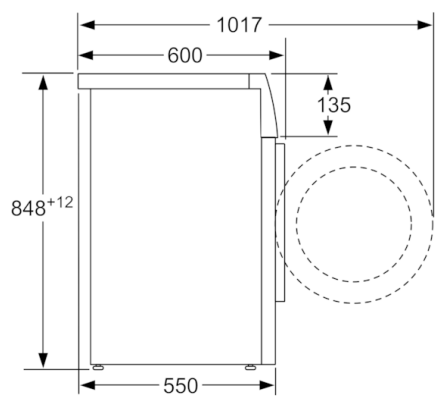

**Dane techniczne**

Typ budowy :	Wolnostojące
Wysokość zdejmowanego górnego blatu (mm) :	850
Wymiary urządzenia (WxSxG) (mm) :	848 x 598 x 550
Wysokość instalacyjna przy zabudowie pod blatem :	850,00
Masa netto (kg) :	68,748
Moc przyłączeniowa (W) :	2300
Natężenie (A) :	10
Napięcie (V) :	220-240
Częstotliwość (Hz) :	50
Świadectwa homologacji :	CE, VDE
Długość kabla przyłączeniowego (cm) :	160
Klasa skuteczności prania :	A
Zawiasy :	Lewostronnie
Kółka :	Nie
Kod EAN :	4242002915463
Pojemność (kg) :	7,0
Roczne zużycie energii (kWh/rok) DYREKTYWA (2010/30/WE) :	164,00
Zużycie energii w trybie wyłączonym (W) -DYREKTYWA (2010/30/WE) :	0,12
Zużycie energii w trybie spoczynku (left-on mode) (W) DYREKTYWA (2010/30/WE) :	0,50
Roczne zużycie wody (l/rok) - DYREKTYWA (2010/30/WE) :	9680
Klasa skuteczności wirowania :	B
Maksymalna prędkość wirowania (obr/min) - wg nowej etykiety (2010/30/EC) :	1175
Średni czas prania w programie bawełna 40°C (cz#ściowy załadunek) (min) - wg nowej etykiety (2010/30/EC) :	200
Średni czas prania w programie bawełna 60°C (pełny załadunek) (min) - wg nowej etykiety (2010/30/EC) :	200
Średni czas prania w programie bawełna 60°C (cz#ściowy załadunek) (min) - wg nowej etykiety (2010/30/EC) :	200
Poziom hałasu przy praniu db(A) re 1 pW :	54
Poziom hałasu przy wirowaniu db(A) re 1 pW :	74
Sposób instalacji :	Wolnostojące

#### Informacje techniczne

- Średnica drzwi pralki: 30 cm; kolor ramy okna: Białe; kąt otwarcia drzwi: 180°
- Błat urządzenia nie daje się zdemontować.
- Wymiary (W x SZ x G): 84.8 x 59.8 x 55 cm . Głębokość może dotyczyć jedynie korpusu urządzenia i nie uwzględnia głębokości drzwi. Proszę o zapoznanie się z rysunkami technicznymi.

\*\*wartości w zaokrągleniu

**Serie | 4, Pralka otwierana od frontu, 7 kg,  
1200 obr./min  
WAN2416MPL**

wymiary w mm

wymiary w mm