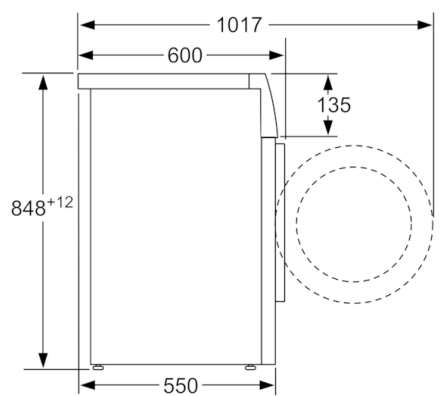

Dane techniczne

Typ budowy :	Wolnostojące
Wysokość zdejmowanego górnego blatu (mm) :	850
Wymiary urządzenia (WxSxG) (mm) :	848 x 598 x 550
Wysokość instalacyjna przy zabudowie pod blatem :	850,00
Masa netto (kg) :	68,298
Moc przyłączeniowa (W) :	2300
Natężenie (A) :	10
Napięcie (V) :	220-240
Częstotliwość (Hz) :	50
Świadectwa homologacji :	CE, VDE
Długość kabla przyłączeniowego (cm) :	160
Klasa skuteczności prania :	A
Zawiasy :	Lewostronnie
Kółka :	Nie
Kod EAN :	4242002915456
Pojemność (kg) :	7,0
Roczne zużycie energii (kWh/rok) DYREKTYWA (2010/30/WE) :	157,00
Zużycie energii w trybie wyłączonym (W) -DYREKTYWA (2010/30/WE) :	0,12
Zużycie energii w trybie spoczynku (left-on mode) (W) DYREKTYWA (2010/30/WE) :	0,50
Roczne zużycie wody (l/rok) - DYREKTYWA (2010/30/WE) :	9680
Klasa skuteczności wirowania :	B
Maksymalna prędkość wirowania (obr/min) - wg nowej etykiety (2010/30/EC) :	1175
Średni czas prania w programie bawełna 40°C (cz#ściowy załadunek) (min) - wg nowej etykiety (2010/30/EC) :	200
Średni czas prania w programie bawełna 60°C (pełny załadunek) (min) - wg nowej etykiety (2010/30/EC) :	200
Średni czas prania w programie bawełna 60°C (cz#ściowy załadunek) (min) - wg nowej etykiety (2010/30/EC) :	200
Poziom hałasu przy praniu db(A) re 1 pW :	56
Poziom hałasu przy wirowaniu db(A) re 1 pW :	75
Sposób instalacji :	Wolnostojące

Informacje techniczne

- Średnica drzwi pralki: 30 cm; kolor ramy okna: Białe; kąt otwarcia drzwi: 180°
- Blat urządzenia nie daje się zdemontować.
- Wymiary (W x SZ x G): 84.8 x 59.8 x 55 cm . Głębokość może dotyczyć jedynie korpusu urządzenia i nie uwzględnia głębokości drzwi. Proszę o zapoznanie się z rysunkami technicznymi.

**wartości w zaokrągleniu

**Serie | 4, Pralka otwierana od frontu, 7 kg,
1200 obr./min
WAN2416GPL**

wymiary w mm

wymiary w mm