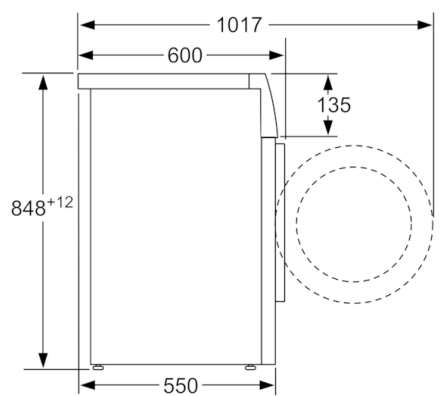

Dane techniczne

Typ budowy :	Wolnostojące
Wysokość zdejmowanego górnego blatu (mm) :	850
Wymiary urządzenia (WxSxG) (mm) :	848 x 598 x 550
Wysokość instalacyjna przy zabudowie pod blatem :	850,00
Masa netto (kg) :	69,098
Moc przyłączeniowa (W) :	2300
Natężenie (A) :	10
Napięcie (V) :	220-240
Częstotliwość (Hz) :	50
Świadectwa homologacji :	CE, VDE
Długość kabla przyłączeniowego (cm) :	160
Klasa skuteczności prania :	A
Zawiasy :	Lewostronnie
Kółka :	Nie
Kod EAN :	4242002915449
Pojemność (kg) :	7,0
Roczne zużycie energii (kWh/rok) DYREKTYWA (2010/30/WE) :	157,00
Zużycie energii w trybie wyłączonym (W) -DYREKTYWA (2010/30/WE) :	0,12
Zużycie energii w trybie spoczynku (left-on mode) (W) DYREKTYWA (2010/30/WE) :	0,50
Roczne zużycie wody (l/rok) - DYREKTYWA (2010/30/WE) :	9680
Klasa skuteczności wirowania :	B
Maksymalna prędkość wirowania (obr/min) - wg nowej etykiety (2010/30/EC) :	1175
Średni czas prania w programie bawełna 40°C (cz#ściowy załadunek) (min) - wg nowej etykiety (2010/30/EC) :	200
Średni czas prania w programie bawełna 60°C (pełny załadunek) (min) - wg nowej etykiety (2010/30/EC) :	200
Średni czas prania w programie bawełna 60°C (cz#ściowy załadunek) (min) - wg nowej etykiety (2010/30/EC) :	200
Poziom hałasu przy praniu db(A) re 1 pW :	56
Poziom hałasu przy wirowaniu db(A) re 1 pW :	75
Sposób instalacji :	Wolnostojące

Informacje techniczne

- Średnica drzwi pralki: 30 cm; kolor ramy okna: Srebrno-białe; kąt otwarcia drzwi: 180°
- Błat urządzenia nie daje się zdemontować.
- Wymiary (W x SZ x G): 84.8 x 59.8 x 55 cm . Głębokość może dotyczyć jedynie korpusu urządzenia i nie uwzględnia głębokości drzwi. Proszę o zapoznanie się z rysunkami technicznymi.

**wartości w zaokrągleniu

**Serie | 4, Pralka otwierana od frontu, 7 kg,
1200 obr./min
WAN2416EPL**

wymiary w mm

wymiary w mm