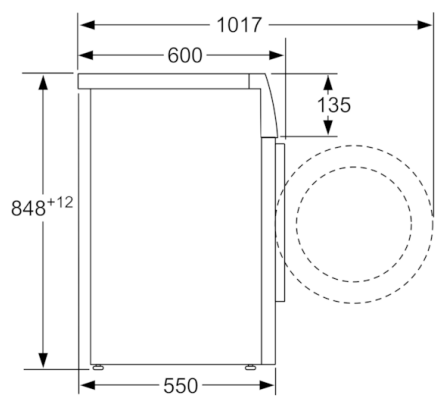

Dane techniczne

Typ budowy :	Wolnostojące
Wysokość zdejmowanego górnego blatu (mm) :	850
Wymiary urządzenia (WxSxG) (mm) :	848 x 598 x 550
Wysokość instalacyjna przy zabudowie pod blatem :	850,00
Masa netto (kg) :	68,348
Moc przyłączeniowa (W) :	2300
Natężenie (A) :	10
Napięcie (V) :	220-240
Częstotliwość (Hz) :	50
Świadectwa homologacji :	CE, VDE
Długość kabla przyłączeniowego (cm) :	160
Klasa skuteczności prania :	A
Zawiasy :	Lewostronnie
Kółka :	Nie
Kod EAN :	4242002915487
Pojemność (kg) :	7,0
Roczne zużycie energii (kWh/rok) DYREKTYWA (2010/30/WE) :	157,00
Zużycie energii w trybie wyłączonym (W) -DYREKTYWA (2010/30/WE) :	0,12
Zużycie energii w trybie spoczynku (left-on mode) (W) DYREKTYWA (2010/30/WE) :	0,50
Roczne zużycie wody (l/rok) - DYREKTYWA (2010/30/WE) :	9680
Klasa skuteczności wirowania :	B
Maksymalna prędkość wirowania (obr/min) - wg nowej etykiety (2010/30/EC) :	1175
Średni czas prania w programie bawełna 40°C (cz#ściowy załadunek) (min) - wg nowej etykiety (2010/30/EC) :	200
Średni czas prania w programie bawełna 60°C (pełny załadunek) (min) - wg nowej etykiety (2010/30/EC) :	200
Średni czas prania w programie bawełna 60°C (cz#ściowy załadunek) (min) - wg nowej etykiety (2010/30/EC) :	200
Poziom hałasu przy praniu db(A) re 1 pW :	56
Poziom hałasu przy wirowaniu db(A) re 1 pW :	75
Sposób instalacji :	Wolnostojące

Informacje techniczne

- Średnica drzwi pralki: 30 cm; kolor ramy okna: Białe; kąt otwarcia drzwi: 180°
- Błat urządzenia nie daje się zdemontować.
- Wymiary (W x SZ x G): 84.8 x 59.8 x 55 cm . Głębokość może dotyczyć jedynie korpusu urządzenia i nie uwzględnia głębokości drzwi. Proszę o zapoznanie się z rysunkami technicznymi.

**wartości w zaokrągleniu

**Serie | 4, Pralka otwierana od frontu, 7 kg,
1200 obr./min
WAN2406GPL**

wymiary w mm

wymiary w mm