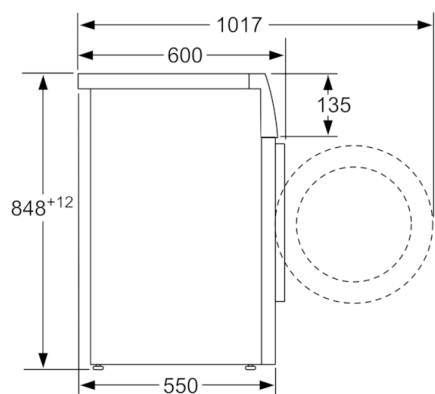

**Dane techniczne**

Typ budowy :	Wolnostojące
Wysokość zdejmowanego górnego blatu (mm) :	850
Wymiary urządzenia (WxSxG) (mm) :	848 x 598 x 550
Wysokość instalacyjna przy zabudowie pod blatem :	850,00
Masa netto (kg) :	69,348
Moc przyłączeniowa (W) :	2300
Natężenie (A) :	10
Napięcie (V) :	220-240
Częstotliwość (Hz) :	50
Świadectwa homologacji :	CE, VDE
Długość kabla przyłączeniowego (cm) :	160
Klasa skuteczności prania :	A
Zawiasy :	Lewostronnie
Kółka :	Nie
Kod EAN :	4242002915562
Pojemność (kg) :	7,0
Roczne zużycie energii (kWh/rok) DYREKTYWA (2010/30/WE) :	164,00
Zużycie energii w trybie wyłączonym (W) -DYREKTYWA (2010/30/WE) :	0,12
Zużycie energii w trybie spoczynku (left-on mode) (W) DYREKTYWA (2010/30/WE) :	0,50
Roczne zużycie wody (l/rok) - DYREKTYWA (2010/30/WE) :	9680
Klasa skuteczności wirowania :	B
Maksymalna prędkość wirowania (obr/min) - wg nowej etykiety (2010/30/EC) :	1175
Średni czas prania w programie bawełna 40°C (cz#ściowy załadunek) (min) - wg nowej etykiety (2010/30/EC) :	200
Średni czas prania w programie bawełna 60°C (pełny załadunek) (min) - wg nowej etykiety (2010/30/EC) :	200
Średni czas prania w programie bawełna 60°C (cz#ściowy załadunek) (min) - wg nowej etykiety (2010/30/EC) :	200
Poziom hałasu przy praniu db(A) re 1 pW :	56
Poziom hałasu przy wirowaniu db(A) re 1 pW :	75
Sposób instalacji :	Wolnostojące

#### Informacje techniczne

- Średnica drzwi pralki: 30 cm; kolor ramy okna: Białe; kąt otwarcia drzwi: 180°
- Błat urządzenia nie daje się zdemontować.
- Wymiary (W x SZ x G): 84.8 x 59.8 x 55 cm . Głębokość może dotyczyć jedynie korpusu urządzenia i nie uwzględnia głębokości drzwi. Proszę o zapoznanie się z rysunkami technicznymi.

\*\*wartości w zaokrągleniu

**Serie | 4, Pralka otwierana od frontu, 7 kg,  
1200 obr./min  
WAN2406APL**

wymiary w mm

wymiary w mm