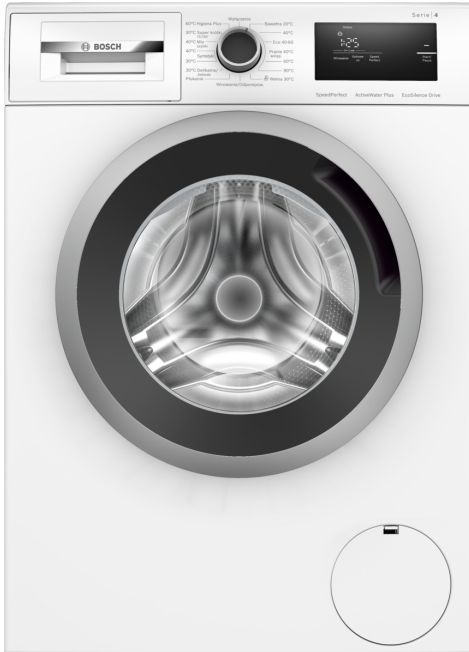

**Seria 4, Pralka ładowana od frontu, 7 kg, 1200 obr./min
WAN2400EPL**

**Pralka z silnikiem EcoSilence Drive™:
cicha praca i trwałość, na której można polegać.**

- Cichy i energooszczędny silnik z opcją dodatkowej, 10-letniej, bezpłatnej gwarancji*.
- SpeedPerfect: perfekcyjna czystość w czasie krótszym nawet do 65%*.
- ActiveWater Plus: nawet 50% oszczędności, dzięki precyzyjnemu dostosowaniu ilości pobieranej wody do wielkości załadunku.
- Start/Pauza: jakieś zapomniane rzeczy? Po prostu dodaj je do pralki.
- Program prania Higiena Plus: higieniczne pranie, efektywnie zabijające zarazki już w 40°C.

Klasa efektywności energetycznej:	B
Ważony pobór energii w kWh na 100 cykli prania programu Eco 40-60:	51 kWh
Maksymalny załadunek (kg):	7.0 kg
Zużycie wody w litrach na cykl programu Eco:	45 l
Czas trwania w godzinach i minutach cyklu Eco 40-60 przy znamionowym załadunku:	3:28 h
Klasa wydajności wirowania dla programu Eco 40-60:	B
Klasa emisji hałasu:	A
Poziom hałasu:	72 dB(A) re 1pW
Typ budowy:	Wolnostojące
Wymiary urządzenia (WxSxG):	848x598x550 mm
Masa netto:	69.1 kg
Moc przyłączeniowa:	2300 W
Natężenie (A):	10 A
Napięcie (V):	220-240 V
Częstotliwość (Hz):	50 Hz
Długość kabla przyłączeniowego:	160.0 cm
Zawiasy:	Lewostronnie
Kółka:	Nie
Kod EAN:	4242005333820
Sposób zabudowy:	Wolnostojące

WMZ2200 Zestaw do mocowania pralki na podłodze
 WMZ2381 Przedłużenie węża z Aqua Stop
 WMZPW20W :

Seria 4, Pralka ładowana od frontu, 7 kg, 1200 obr./min WAN2400EPL

Pralka z silnikiem EcoSilence Drive™: cicha praca i trwałość, na której można polegać.

Informacje techniczne

- Blat urządzenia nie daje się zdemontować.
- Wymiary (Wys. x Szer.): 84.8 cm x 59.8 cm
- Głębokość: 55.0 cm
- Głębokość razem z drzwiami: 60.0 cm

- Głębokość przy otwartych drzwiach: 101.7 cm
- Średnica drzwi pralki: 30 cm; kolor ramy okna: Srebrno-czarne; kąt otwarcia drzwi: 180°