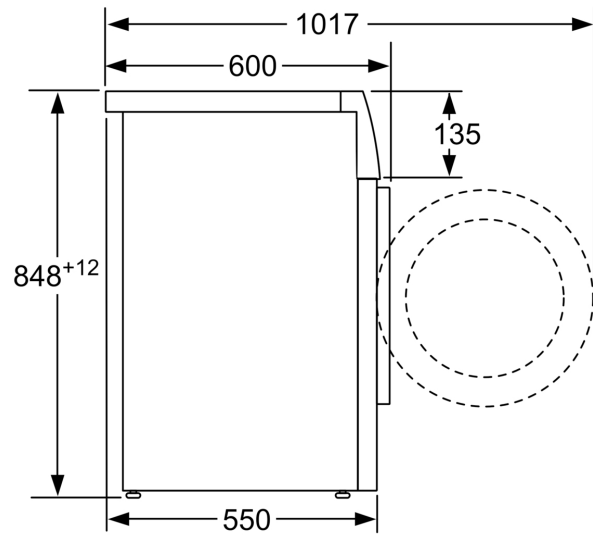

Informacje techniczne

- Blat urządzenia nie daje się zdemontować.
- Wymiary (Wys. x Szer.): 84.8 cm x 59.8 cm
- Głębokość: 55.0 cm
- Głębokość razem z drzwiami: 60.0 cm

- Głębokość przy otwartych drzwiach: 101.7 cm
- Średnica drzwi pralki: 30 cm; kolor ramy okna: Srebrno-czarne; kąt otwarcia drzwi: 180°

**wartości w zaokrągleniu

**Seria 4, Pralka ładowana od frontu, 7
kg, 1200 obr./min
WAN2400EPL**

wymiary w mm

wymiary w mm