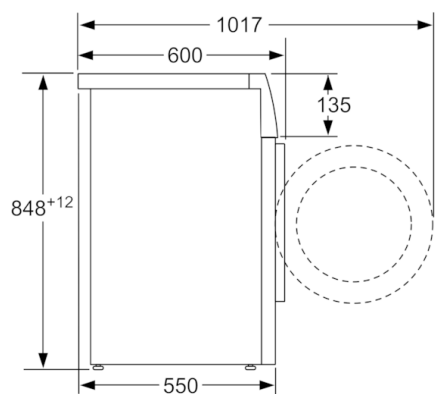

Dane techniczne

Typ budowy :	Wolnostojące
Wysokość zdejmowanego górnego blatu (mm) :	850
Wymiary urządzenia (WxSxG) (mm) :	848 x 598 x 550
Masa netto (kg) :	67,776
Moc przyłączeniowa (W) :	2300
Natężenie (A) :	10
Napięcie (V) :	220-240
Częstotliwość (Hz) :	50
Świadectwa homologacji :	CE, VDE
Długość kabla przyłączeniowego (cm) :	210
Klasa skuteczności prania :	A
Zawiasy :	Lewostronnie
Kółka :	Nie
Kod EAN :	4242002898025
Pojemność (kg) :	7,0
Klasa efektywności energetycznej - NOWA DYREKTYWA (2010/30/WE) :	A+++
Roczne zużycie energii (kWh/rok) - NOWA DYREKTYWA (2010/30/WE) :	164,00
:	0,12
:	0,50
Roczne zużycie wody (l/rok) - NOWA DYREKTYWA (2010/30/WE) :	9680
Klasa skuteczności wirowania :	C
Maksymalna prędkość wirowania (obr/min) - wg nowej etykiety (2010/30/EC) :	1000
Średni czas prania w programie bawełna 40°C (cz#ściowy załadunek) (min) - wg nowej etykiety (2010/30/EC) :	200
Średni czas prania w programie bawełna 60°C (pełny załadunek) (min) - wg nowej etykiety (2010/30/EC) :	200
Średni czas prania w programie bawełna 60°C (cz#ściowy załadunek) (min) - wg nowej etykiety (2010/30/EC) :	200
Poziom hałasu przy praniu db(A) re 1 pW :	54
Poziom hałasu przy wirowaniu db(A) re 1 pW :	74
Sposób instalacji :	Wolnostojące

Informacje techniczne

- Błat urządzenia nie daje się zdemontować.
 - Wymiary (W x SZ x G): 84.8 x 59.8 x 55 cm
- **wartości w zaokrągleniu*

**Serie | 4, Pralka otwierana od frontu, 7 kg,
1000 obr./min
WAN2026MPL**

wymiary w mm