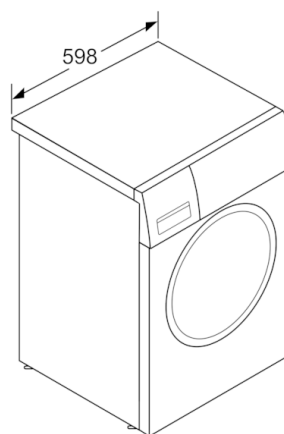

Informacje techniczne

- Średnica drzwi pralki: 30 cm; kolor ramy okna: Białe; kąt otwarcia drzwi: 180°
- Błat urządzenia nie daje się zdemontować.
- Wymiary (W x SZ x G): 84.8 x 59.8 x 55 cm . Głębokość może dotyczyć jedynie korpusu urządzenia i nie uwzględnia głębokości drzwi. Proszę o zapoznanie się z rysunkami technicznymi.

**wartości w zaokrągleniu

**Serie | 4, Pralka otwierana od frontu, 7 kg,
1000 obr./min
WAN2016XPL**

wymiary w mm

wymiary w mm