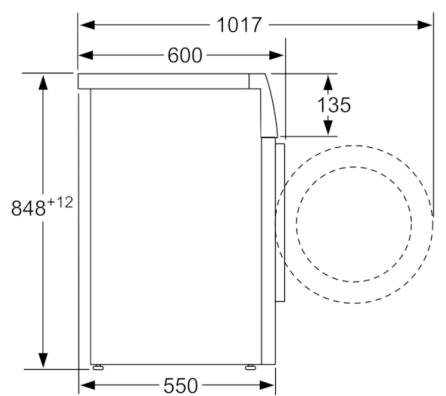

Dane techniczne

Typ budowy :	Wolnostojące
Wysokość zdejmowanego górnego blatu (mm) :	850
Wymiary urządzenia (WxSxG) (mm) :	848 x 598 x 550
Wysokość instalacyjna przy zabudowie pod blatem :	850,00
Masa netto (kg) :	67,598
Moc przyłączeniowa (W) :	2300
Natężenie (A) :	10
Napięcie (V) :	220-240
Częstotliwość (Hz) :	50
Świadectwa homologacji :	CE, VDE
Długość kabla przyłączeniowego (cm) :	160
Klasa skuteczności prania :	A
Zawiasy :	Lewostronnie
Kółka :	Nie
Kod EAN :	4242002915418
Pojemność (kg) :	7,0
Roczne zużycie energii (kWh/rok) DYREKTYWA (2010/30/WE) :	164,00
Zużycie energii w trybie wyłączonym (W) -DYREKTYWA (2010/30/WE) :	0,12
Zużycie energii w trybie spoczynku (left-on mode) (W) DYREKTYWA (2010/30/WE) :	0,50
Roczne zużycie wody (l/rok) - DYREKTYWA (2010/30/WE) :	9680
Klasa skuteczności wirowania :	C
Maksymalna prędkość wirowania (obr/min) - wg nowej etykiety (2010/30/EC) :	1000
Średni czas prania w programie bawełna 40°C (cz#ściowy załadunek) (min) - wg nowej etykiety (2010/30/EC) :	200
Średni czas prania w programie bawełna 60°C (pełny załadunek) (min) - wg nowej etykiety (2010/30/EC) :	200
Średni czas prania w programie bawełna 60°C (cz#ściowy załadunek) (min) - wg nowej etykiety (2010/30/EC) :	200
Poziom hałasu przy praniu db(A) re 1 pW :	56
Poziom hałasu przy wirowaniu db(A) re 1 pW :	75
Sposób instalacji :	Wolnostojące

Informacje techniczne

- Średnica drzwi pralki: 30 cm; kolor ramy okna: Białe; kąt otwarcia drzwi: 180°
- Błat urządzenia nie daje się zdemontować.
- Wymiary (W x SZ x G): 84.8 x 59.8 x 55 cm . Głębokość może dotyczyć jedynie korpusu urządzenia i nie uwzględnia głębokości drzwi. Proszę o zapoznanie się z rysunkami technicznymi.

**wartości w zaokrągleniu

**Serie | 4, Pralka otwierana od frontu, 7 kg,
1000 obr./min
WAN2016XPL**

wymiary w mm

wymiary w mm