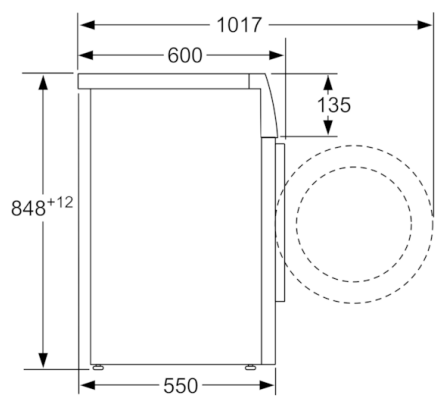

**Dane techniczne**

Typ budowy :	Wolnostojące
Wysokość zdejmowanego górnego blatu (mm) :	850
Wymiary urządzenia (WxSxG) (mm) :	848 x 598 x 550
Wysokość instalacyjna przy zabudowie pod blatem :	850,00
Masa netto (kg) :	67,648
Moc przyłączeniowa (W) :	2300
Natężenie (A) :	10
Napięcie (V) :	220-240
Częstotliwość (Hz) :	50
Świadectwa homologacji :	CE, VDE
Długość kabla przyłączeniowego (cm) :	160
Klasa skuteczności prania :	A
Zawiasy :	Lewostronnie
Kółka :	Nie
Kod EAN :	4242002985442
Pojemność (kg) :	7,0
Roczne zużycie energii (kWh/rok) DYREKTYWA (2010/30/WE) :	164,00
Zużycie energii w trybie wyłączonym (W) -DYREKTYWA (2010/30/WE) :	0,12
Zużycie energii w trybie spoczynku (left-on mode) (W) DYREKTYWA (2010/30/WE) :	0,50
Roczne zużycie wody (l/rok) - DYREKTYWA (2010/30/WE) :	9680
Klasa skuteczności wirowania :	C
Maksymalna prędkość wirowania (obr/min) - wg nowej etykiety (2010/30/EC) :	1000
Średni czas prania w programie bawełna 40°C (cz#ściowy załadunek) (min) - wg nowej etykiety (2010/30/EC) :	200
Średni czas prania w programie bawełna 60°C (pełny załadunek) (min) - wg nowej etykiety (2010/30/EC) :	200
Średni czas prania w programie bawełna 60°C (cz#ściowy załadunek) (min) - wg nowej etykiety (2010/30/EC) :	200
Poziom hałasu przy praniu db(A) re 1 pW :	54
Poziom hałasu przy wirowaniu db(A) re 1 pW :	74
Sposób instalacji :	Wolnostojące

#### Informacje techniczne

- Średnica drzwi pralki: 30 cm; kolor ramy okna: Titan look, biały; kąt otwarcia drzwi: 180°
- Błat urządzenia nie daje się zdemontować.
- Wymiary (W x SZ x G): 84.8 x 59.8 x 55 cm . Głębokość może dotyczyć jedynie korpusu urządzenia i nie uwzględnia głębokości drzwi. Proszę o zapoznanie się z rysunkami technicznymi.

\*\*wartości w zaokrągleniu

**Serie | 4, Pralka otwierana od frontu, 7 kg,  
1000 obr./min  
WAN2007KPL**

wymiary w mm

wymiary w mm