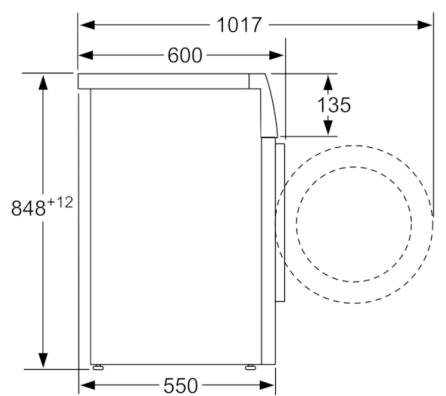

**Dane techniczne**

Typ budowy :	Wolnostojące
Wysokość zdejmowanego górnego blatu (mm) :	850
Wymiary urządzenia (WxSxG) (mm) :	848 x 598 x 550
Wysokość instalacyjna przy zabudowie pod blatem :	850,00
Masa netto (kg) :	75,048
Moc przyłączeniowa (W) :	2300
Natężenie (A) :	10
Napięcie (V) :	220-240
Częstotliwość (Hz) :	50
Świadectwa homologacji :	CE, VDE
Długość kabla przyłączeniowego (cm) :	160
Klasa skuteczności prania :	A
Zawiasy :	Lewostronnie
Kółka :	Nie
Kod EAN :	4242002915517
Pojemność (kg) :	7,0
Roczne zużycie energii (kWh/rok) DYREKTYWA (2010/30/WE) :	164,00
Zużycie energii w trybie wyłączonym (W) -DYREKTYWA (2010/30/WE) :	0,12
Zużycie energii w trybie spoczynku (left-on mode) (W) DYREKTYWA (2010/30/WE) :	0,50
Roczne zużycie wody (l/rok) - DYREKTYWA (2010/30/WE) :	9020
Klasa skuteczności wirowania :	C
Maksymalna prędkość wirowania (obr/min) - wg nowej etykiety (2010/30/EC) :	1000
Średni czas prania w programie bawełna 40°C (cz#ściowy załadunek) (min) - wg nowej etykiety (2010/30/EC) :	200
Średni czas prania w programie bawełna 60°C (pełny załadunek) (min) - wg nowej etykiety (2010/30/EC) :	200
Średni czas prania w programie bawełna 60°C (cz#ściowy załadunek) (min) - wg nowej etykiety (2010/30/EC) :	200
Poziom hałasu przy praniu db(A) re 1 pW :	56
Poziom hałasu przy wirowaniu db(A) re 1 pW :	75
Sposób instalacji :	Wolnostojące

#### Informacje techniczne

- Średnica drzwi pralki: 30 cm; kolor ramy okna: Srebrno-białe; kąt otwarcia drzwi: 180°
- Błat urządzenia nie daje się zdemontować.
- Wymiary (W x SZ x G): 84.8 x 59.8 x 55 cm . Głębokość może dotyczyć jedynie korpusu urządzenia i nie uwzględnia głębokości drzwi. Proszę o zapoznanie się z rysunkami technicznymi.

\*\*wartości w zaokrągleniu

**Serie | 4, Pralka otwierana od frontu, 7 kg,  
1000 obr./min  
WAN2006FPL**

wymiary w mm

wymiary w mm