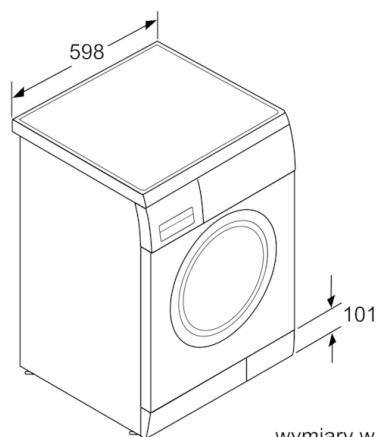

#### Komfort i bezpieczeństwo

- Opcja dołożenia prania: elastyczność i wygoda, dołóż zapomniane pranie nawet po rozpoczęciu cyklu prania
- Pojemność bębna 55 l
- Wielostopniowa ochrona przed zalaniem
- Wyświetl. info. o przebiegu programu, temp., obrotach wirowania, czasie do końca prania
- Wskaźniki LED przebiegu programu
- W pełni elektroniczne sterowanie za pomocą jednego pokrętkła dla wszystkich programów
- System 3D-AquaSpar
- ActiveWater™: system automatyki wagowej rozpoznaje czy pralka załadowana jest w połowie lub w pełni i dostosowuje do tego zużycie wody.
- Kontrola ilości piany
- Kontrola wyważenia urządzenia
- Zabezpieczenie przed dziećmi: tak
- Średnica drzwi pralki: 30 cm; kolor ramy okna: Białe; kąt otwarcia drzwi: 180°
- Metalowy hak przy drzwiach

#### Informacje techniczne

- Wymiary (W x SZ x G): 84.8 x 59.8 x 55 cm
- \*\*wartości w zaokrągleniu

**Serie | 2, Pralka otwierana od frontu, 7 kg,  
1000 obr./min  
WAE2026DPL**

wymiary w mm

wymiary w mm