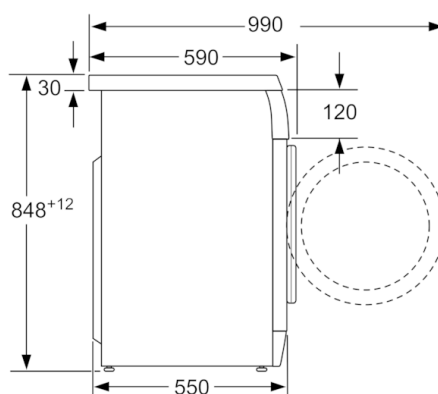

#### Komfort i bezpieczeństwo

- Opcja dołożenia prania: elastyczność i wygoda, dołóż zapomniane pranie nawet po rozpoczęciu cyklu prania
- Pojemność bębna 55 l
- Wielostopniowa ochrona przed zalaniem
- Wyświetl. info. o przebiegu programu, temp., obrotach wirowania, czasie do końca prania
- Wskaźniki LED przebiegu programu
- W pełni elektroniczne sterowanie za pomocą jednego pokrętkła dla wszystkich programów
- System 3D-AquaSpar
- ActiveWater™: system automatyki wagowej rozpoznaje czy pralka załadowana jest w połowie lub w pełni i dostosowuje do tego zużycie wody.
- Kontrola ilości piany
- Kontrola wyważenia urządzenia
- Zabezpieczenie przed dziećmi: tak
- Średnica drzwi pralki: 30 cm; kolor ramy okna: Białe; kąt otwarcia drzwi: 180°
- Metalowy hak przy drzwiach

#### Informacje techniczne

- Wymiary (W x SZ x G): 84.8 x 59.8 x 55 cm
- \*\*wartości w zaokrągleniu

**Serie | 2, Pralka otwierana od frontu, 7 kg,  
1000 obr./min  
WAE2026DPL**

wymiary w mm

wymiary w mm