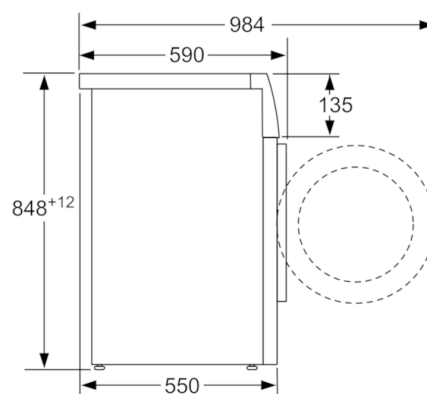

Komfort i bezpieczeństwo

- Pojemność bębna 42 l
- Wielostopniowa ochrona przed zalaniem
- Wyświetl. info. o przebiegu programu, temp., obrotach
wirowania, czasie do końca prania
- W pełni elektroniczne sterowanie za pomocą jednego pokręła
dla wszystkich programów
- ActiveWater™: system automatyki wagowej rozpoznaje czy
pralka załadowana jest w połowie lub w pełni i dostosowuje
do tego zużycie wody.
- Kontrola ilości piany
- Kontrola wyważenia urządzenia
- Wskaźnik przedozowania
-
- Zabezpieczenie przed dziećmi: tak
- Średnica drzwi pralki: 30 cm; kolor ramy okna: Białe; kąt
otwarcia drzwi: 140°

Informacje techniczne

- Wymiary (W x SZ x G): 84.8 x 59.8 x 55 cm

**Serie | 2, Pralka otwierana od frontu, 6 kg,
1200 obr./min
WAB2426PPL**

wymiary w mm

wymiary w mm