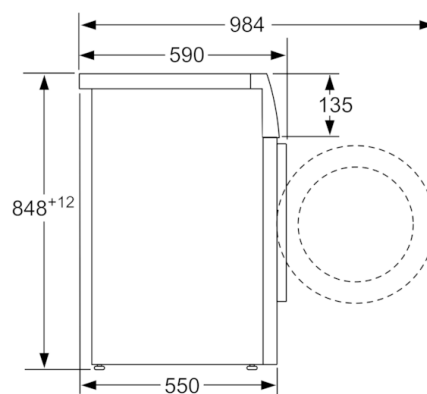

Dane techniczne

Typ budowy :	Wolnostojące
Wysokość zdejmowanego górnego blatu (mm) :	848
Wymiary urządzenia (WxSxG) (mm) :	848 x 598 x 550
Masa netto (kg) :	65,779
Moc przyłączeniowa (W) :	2300
Natężenie (A) :	10
Napięcie (V) :	220-240
Częstotliwość (Hz) :	50
Świadectwa homologacji :	CE, VDE
Długość kabla przyłączeniowego (cm) :	160
Klasa skuteczności prania :	A
Zawiasy :	Lewostronnie
Kółka :	Nie
Kod EAN :	4242002791753
Pojemność (kg) :	6,0
Klasa efektywności energetycznej - NOWA DYREKTYWA (2010/30/WE) :	A+++
Roczne zużycie energii (kWh/rok) - NOWA DYREKTYWA (2010/30/WE) :	153,00
:	0,15
:	1,27
Roczne zużycie wody (l/rok) - NOWA DYREKTYWA (2010/30/WE) :	10560
Klasa skuteczności wirowania :	C
Maksymalna prędkość wirowania (obr/min) - wg nowej etykiety (2010/30/EC) :	1200
Średni czas prania w programie bawełna 40°C (cz#ściowy załadunek) (min) - wg nowej etykiety (2010/30/EC) :	270
Średni czas prania w programie bawełna 60°C (pełny załadunek) (min) - wg nowej etykiety (2010/30/EC) :	270
Średni czas prania w programie bawełna 60°C (cz#ściowy załadunek) (min) - wg nowej etykiety (2010/30/EC) :	270
Poziom hałasu przy praniu db(A) re 1 pW :	57
Poziom hałasu przy wirowaniu db(A) re 1 pW :	77
Sposób instalacji :	Wolnostojące

Informacje techniczne

- Wymiary (W x SZ x G): 84.8 x 59.8 x 55 cm . Głębokość może dotyczyć jedynie korpusu urządzenia i nie uwzględnia głębokości drzwi. Proszę o zapoznanie się z rysunkami technicznymi.

***wartości w zaokrągleniu*

**Serie | 2, Pralka otwierana od frontu, 6 kg,
1200 obr./min
WAB24264PL**

wymiary w mm

wymiary w mm