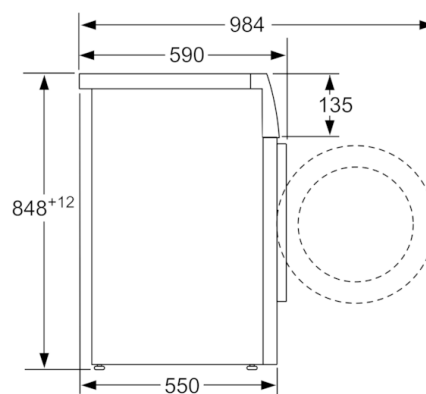

Dane techniczne

Typ budowy :	Wolnostojące
Wysokość zdejmowanego górnego blatu (mm) :	848
Wymiary urządzenia (WxSxG) (mm) :	848 x 598 x 550
Masa netto (kg) :	65,079
Moc przyłączeniowa (W) :	2300
Natężenie (A) :	10
Napięcie (V) :	220-240
Częstotliwość (Hz) :	50
Świadectwa homologacji :	CE, VDE
Długość kabla przyłączeniowego (cm) :	160
Klasa skuteczności prania :	A
Zawiasy :	Lewostronnie
Kółka :	Nie
Kod EAN :	4242002781143
Pojemność (kg) :	6,0
Klasa efektywności energetycznej - NOWA DYREKTYWA (2010/30/WE) :	A+++
Roczne zużycie energii (kWh/rok) - NOWA DYREKTYWA (2010/30/WE) :	153,00
:	0,15
:	1,27
Roczne zużycie wody (l/rok) - NOWA DYREKTYWA (2010/30/WE) :	10560
Klasa skuteczności wirowania :	C
Maksymalna prędkość wirowania (obr/min) - wg nowej etykiety (2010/30/EC) :	1000
Średni czas prania w programie bawełna 40°C (cz#ściowy załadunek) (min) - wg nowej etykiety (2010/30/EC) :	270
Średni czas prania w programie bawełna 60°C (pełny załadunek) (min) - wg nowej etykiety (2010/30/EC) :	270
Średni czas prania w programie bawełna 60°C (cz#ściowy załadunek) (min) - wg nowej etykiety (2010/30/EC) :	270
Poziom hałasu przy praniu db(A) re 1 pW :	57
Poziom hałasu przy wirowaniu db(A) re 1 pW :	73
Sposób instalacji :	Wolnostojące

Informacje techniczne

- Blat urządzenia nie daje się zdemontować.
- Wymiary (W x SZ x G): 84.8 x 59.8 x 55 cm . Głębokość
może dotyczyć jedynie korpusu urządzenia i nie uwzględnia
głębokości drzwi. Proszę o zapoznanie się z rysunkami
technicznymi.

***wartości w zaokrągleniu*

**Serie | 2, Pralka otwierana od frontu, 6 kg,
1000 obr./min
WAB2028KPL**

wymiary w mm

wymiary w mm