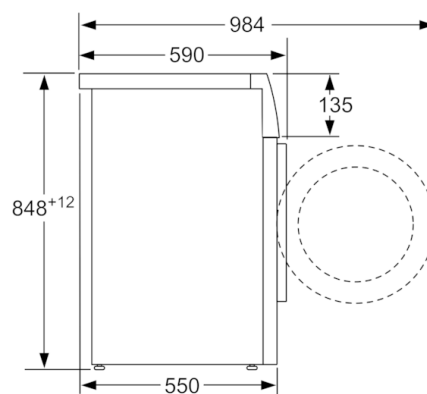

Dane techniczne

Typ budowy :	Wolnostojące
Wysokość zdejmowanego górnego blatu (mm) :	848
Wymiary urządzenia (WxSxG) (mm) :	848 x 598 x 550
Masa netto (kg) :	64,979
Moc przyłączeniowa (W) :	2300
Natężenie (A) :	10
Napięcie (V) :	220-240
Częstotliwość (Hz) :	50
Świadectwa homologacji :	CE, VDE
Długość kabla przyłączeniowego (cm) :	160
Klasa skuteczności prania :	A
Zawiasy :	Lewostronnie
Kółka :	Nie
Kod EAN :	4242002781136
Pojemność (kg) :	6,0
Klasa efektywności energetycznej - NOWA DYREKTYWA (2010/30/WE) :	A+++
Roczne zużycie energii (kWh/rok) - NOWA DYREKTYWA (2010/30/WE) :	153,00
:	0,15
:	1,27
Roczne zużycie wody (l/rok) - NOWA DYREKTYWA (2010/30/WE) :	10560
Klasa skuteczności wirowania :	C
Maksymalna prędkość wirowania (obr/min) - wg nowej etykiety (2010/30/EC) :	1000
Średni czas prania w programie bawełna 40°C (cz#ściowy załadunek) (min) - wg nowej etykiety (2010/30/EC) :	270
Średni czas prania w programie bawełna 60°C (pełny załadunek) (min) - wg nowej etykiety (2010/30/EC) :	270
Średni czas prania w programie bawełna 60°C (cz#ściowy załadunek) (min) - wg nowej etykiety (2010/30/EC) :	270
Poziom hałasu przy praniu db(A) re 1 pW :	57
Poziom hałasu przy wirowaniu db(A) re 1 pW :	73
Sposób instalacji :	Wolnostojące

Informacje techniczne

- Blat urządzenia nie daje się zdemontować.
- Wymiary (W x SZ x G): 84.8 x 59.8 x 55 cm . Głębokość może dotyczyć jedynie korpusu urządzenia i nie uwzględnia głębokości drzwi. Proszę o zapoznanie się z rysunkami technicznymi.

***wartości w zaokrągleniu*

**Serie | 2, Pralka otwierana od frontu, 6 kg,
1000 obr./min
WAB2028FPL**

wymiary w mm

wymiary w mm