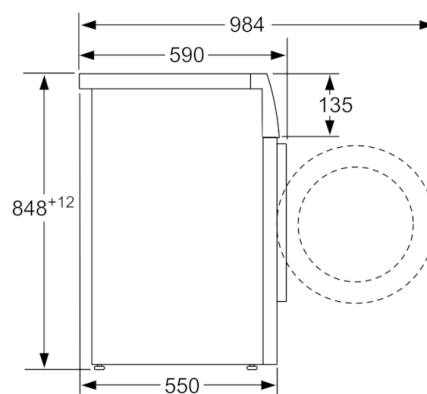

Dane techniczne

Typ budowy :	Wolnostojące
Wysokość zdejmowanego górnego blatu (mm) :	848
Wymiary urządzenia (WxSxG) (mm) :	848 x 598 x 550
Masa netto (kg) :	65,179
Moc przyłączeniowa (W) :	2300
Natężenie (A) :	10
Napięcie (V) :	220-240
Częstotliwość (Hz) :	50
Świadectwa homologacji :	CE, VDE
Długość kabla przyłączeniowego (cm) :	160
Klasa skuteczności prania :	A
Zawiasy :	Lewostronnie
Kółka :	Nie
Kod EAN :	4242002782171
Pojemność (kg) :	6,0
Klasa efektywności energetycznej - NOWA DYREKTYWA (2010/30/WE) :	A+++
Roczne zużycie energii (kWh/rok) - NOWA DYREKTYWA (2010/30/WE) :	153,00
:	0,15
:	1,27
Roczne zużycie wody (l/rok) - NOWA DYREKTYWA (2010/30/WE) :	10560
Klasa skuteczności wirowania :	C
Maksymalna prędkość wirowania (obr/min) - wg nowej etykiety (2010/30/EC) :	1000
Średni czas prania w programie bawełna 40°C (cz#ściowy załadunek) (min) - wg nowej etykiety (2010/30/EC) :	270
Średni czas prania w programie bawełna 60°C (pełny załadunek) (min) - wg nowej etykiety (2010/30/EC) :	270
Średni czas prania w programie bawełna 60°C (cz#ściowy załadunek) (min) - wg nowej etykiety (2010/30/EC) :	270
Poziom hałasu przy praniu db(A) re 1 pW :	57
Poziom hałasu przy wirowaniu db(A) re 1 pW :	73
Sposób instalacji :	Wolnostojące

Informacje techniczne

- Wymiary (W x SZ x G): 84.8 x 59.8 x 55 cm . Głębokość
może dotyczyć jedynie korpusu urządzenia i nie uwzględnia
głębokości drzwi. Proszę o zapoznanie się z rysunkami
technicznymi.

***wartości w zaokrągleniu*

**Serie | 2, Pralka otwierana od frontu, 6 kg,
1000 obr./min
WAB2026YPL**

wymiary w mm

wymiary w mm