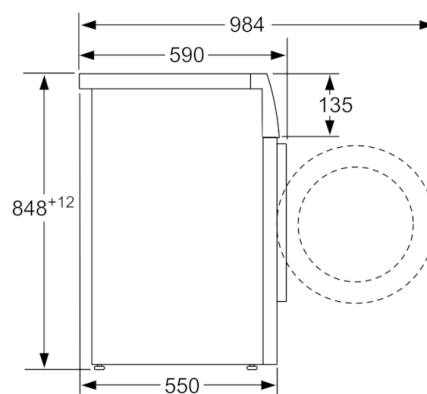

wymiary w mm