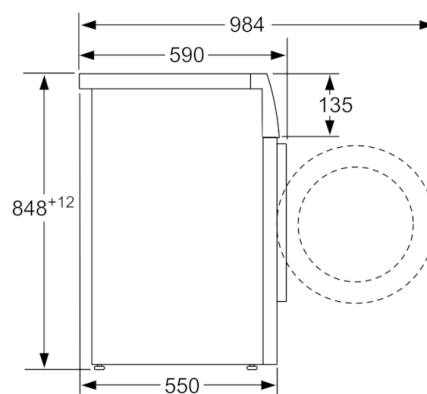

Dane techniczne

Typ budowy :	Wolnostojące
Wysokość zdejmowanego górnego blatu (mm) :	848
Wymiary urządzenia (WxSxG) (mm) :	848 x 598 x 550
Masa netto (kg) :	64,779
Moc przyłączeniowa (W) :	2300
Natężenie (A) :	10
Napięcie (V) :	220-240
Częstotliwość (Hz) :	50
Świadectwa homologacji :	CE, VDE
Długość kabla przyłączeniowego (cm) :	160
Klasa skuteczności prania :	A
Zawiasy :	Lewostronnie
Kółka :	Nie
Kod EAN :	4242002782188
Pojemność (kg) :	6,0
Klasa efektywności energetycznej - NOWA DYREKTYWA (2010/30/WE) :	A+++
Roczne zużycie energii (kWh/rok) - NOWA DYREKTYWA (2010/30/WE) :	153,00
:	0,15
:	1,27
Roczne zużycie wody (l/rok) - NOWA DYREKTYWA (2010/30/WE) :	10560
Klasa skuteczności wirowania :	C
Maksymalna prędkość wirowania (obr/min) - wg nowej etykiety (2010/30/EC) :	1000
Średni czas prania w programie bawełna 40°C (cz#ściowy załadunek) (min) - wg nowej etykiety (2010/30/EC) :	270
Średni czas prania w programie bawełna 60°C (pełny załadunek) (min) - wg nowej etykiety (2010/30/EC) :	270
Średni czas prania w programie bawełna 60°C (cz#ściowy załadunek) (min) - wg nowej etykiety (2010/30/EC) :	270
Poziom hałasu przy praniu db(A) re 1 pW :	57
Poziom hałasu przy wirowaniu db(A) re 1 pW :	73
Sposób instalacji :	Wolnostojące

Informacje techniczne

- Wymiary (W x SZ x G): 84.8 x 59.8 x 55 cm . Głębokość
może dotyczyć jedynie korpusu urządzenia i nie uwzględnia
głębokości drzwi. Proszę o zapoznanie się z rysunkami
technicznymi.

***wartości w zaokrągleniu*

**Serie | 2, Pralka otwierana od frontu, 6 kg,
1000 obr./min
WAB2026QPL**

wymiary w mm

wymiary w mm