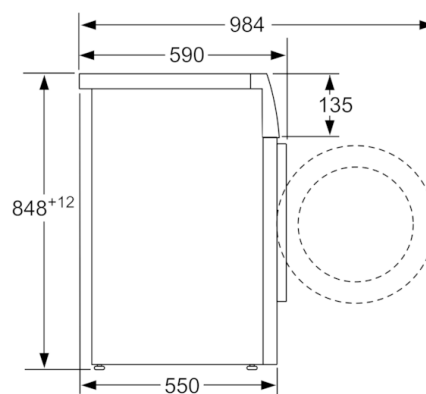

Dane techniczne

Typ budowy :	Wolnostojące
Wysokość zdejmowanego górnego blatu (mm) :	848
Wymiary urządzenia (WxSxG) (mm) :	848 x 598 x 550
Masa netto (kg) :	64,879
Moc przyłączeniowa (W) :	2300
Natężenie (A) :	10
Napięcie (V) :	220-240
Częstotliwość (Hz) :	50
Świadectwa homologacji :	CE, VDE
Długość kabla przyłączeniowego (cm) :	160
Klasa skuteczności prania :	A
Zawiasy :	Lewostronnie
Kółka :	Nie
Kod EAN :	4242002781112
Pojemność (kg) :	6,0
Klasa efektywności energetycznej - NOWA DYREKTYWA (2010/30/WE) :	A+++
Roczne zużycie energii (kWh/rok) - NOWA DYREKTYWA (2010/30/WE) :	153,00
:	0,15
:	1,27
Roczne zużycie wody (l/rok) - NOWA DYREKTYWA (2010/30/WE) :	10560
Klasa skuteczności wirowania :	C
Maksymalna prędkość wirowania (obr/min) - wg nowej etykiety (2010/30/EC) :	1000
Średni czas prania w programie bawełna 40°C (cz#ściowy załadunek) (min) - wg nowej etykiety (2010/30/EC) :	270
Średni czas prania w programie bawełna 60°C (pełny załadunek) (min) - wg nowej etykiety (2010/30/EC) :	270
Średni czas prania w programie bawełna 60°C (cz#ściowy załadunek) (min) - wg nowej etykiety (2010/30/EC) :	270
Poziom hałasu przy praniu db(A) re 1 pW :	57
Poziom hałasu przy wirowaniu db(A) re 1 pW :	73
Sposób instalacji :	Wolnostojące

Informacje techniczne

- Wymiary (W x SZ x G): 84.8 x 59.8 x 55 cm . Głębokość
może dotyczyć jedynie korpusu urządzenia i nie uwzględnia
głębokości drzwi. Proszę o zapoznanie się z rysunkami
technicznymi.

***wartości w zaokrągleniu*

**Serie | 2, Pralka otwierana od frontu, 6 kg,
1000 obr./min
WAB2026PPL**

wymiary w mm

wymiary w mm