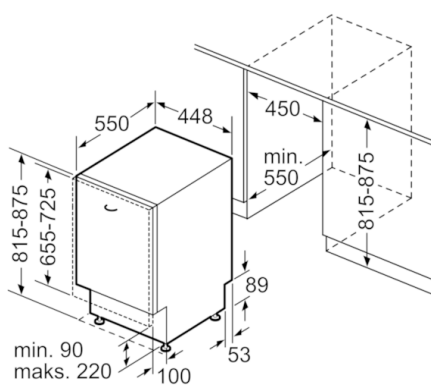

Dane techniczne

Zużycie wody (l) :	9,5
Typ budowy :	Do zabudowy
Wysokość zdejmowanego górnego blatu (mm) :	0
Wymagana przestrzeń instalacyjna (WxSxG) :	
815-875	x 450 x 550
Głębokość urządzenia przy drzwiach otwartych pod kątem 90° (mm) :	1150
Nóżki o regulowanej wysokości :	Tak - tylko z przodu
Maksymalna wysokość regulowanych nóżek (mm) :	60
Regulacja wysokości cokołu :	Pionowo i poziomo
Masa netto (kg) :	35,722
Masa brutto (kg) :	38,0
Moc przyłączeniowa (W) :	2400
Natężenie (A) :	10
Napięcie (V) :	220-240
Częstotliwość (Hz) :	50; 60
Długość kabla przyłączeniowego (cm) :	175
Rodzaj wtyczki :	Wtyczka Schuko/Gardy z uziemieniem
Długość węża doprowadzającego (cm) :	140
Długość węża odprowadzającego (cm) :	190
Kod EAN :	4242002864075
Pojemność - liczba kompletów :	10
Klasa efektywności energetycznej - NOWA DYREKTYWA (2010/30/WE) :	A++
Roczne zużycie energii (kWh/rok) - NOWA DYREKTYWA (2010/30/WE) :	211,00
Zużycie energii (kWh) :	0,75
Zużycie energii w trybie spoczynku (left-on mode) (W) - NOWA DYREKTYWA (2010/30/WE) :	0,10
Zużycie energii w trybie wyłączonym (W) - NOWA DYREKTYWA (2010/30/WE) :	0,10
Roczne zużycie wody (l/rok) - NOWA DYREKTYWA (2010/30/WE) :	2660
Efektywność suszenia :	A
Program referencyjny :	Eco
Całkowity czas cyklu dla programu referencyjnego (min.) :	195
Poziom hałasu (db(A) re 1 pW) :	44
Sposób instalacji :	W pełni zintegrowane

System koszy

- Szuflada Vario3 Pro - dodatkowy poziom załadunku
- Kosze w kolorze srebrnym
- 3 poziomy Rackmatic
- Składane półki w górnym koszu (3x)
- Składane półki w dolnym koszu (4x)
- Półka na filiżanki w górnym koszu
- Półki na filiżanki w górnym koszu

Wymiary

- Wymiary urządzenia (WxSxG): 81.5 x 44.8 x 55 cm

**Serie | 6, Zmywarka do zabudowy w pełni
zintegrowana, 45 cm
SPV69T70EU**

wymiary w mm