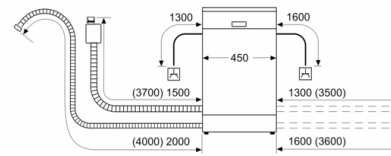

Obsługa i wskaźniki pracy

- Wymiary urządzenia (WxSxG): 81.5 x 44.8 x 55 cm

*Warunki gwarancji dostępne pod adresem <https://www.bosch-home.pl/gwarancja-aquastop-zmywarki>

**Serie | 6, Zmywarka do zabudowy w pełni zintegrowana, 45 cm
SPV66TX04E**

wymiary w mm

wymiary w mm

▲ gniazdo
() wartości z zestawem przedłużającym