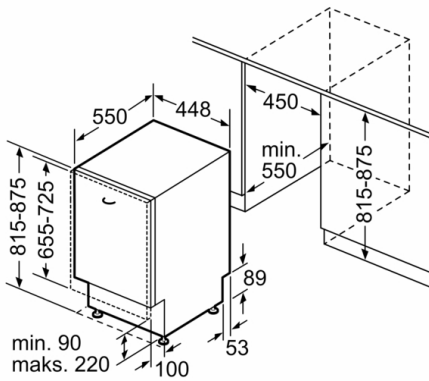

Wymiary urządzenia (mm): 815 x 448 x 550 mm

Wymagana przestrzeń instalacyjna (WxSxG): 815-875 x 450 x 550 mm

Świadectwa homologacji: CE, VDE

Głębokość urządzenia przy drzwiach otwartych pod kątem 90° (mm): 1150 mm

Obsługa i wskaźniki pracy

- Wymiary urządzenia (WxSxG): 81.5 x 44.8 x 55 cm

*Warunki gwarancji dostępne pod adresem <https://www.bosch-home.pl/gwarancja-aquastop-zmywarki>

**Serie | 6, Zmywarka do zabudowy w pełni zintegrowana, 45 cm
SPV66TX04E**

wymiary w mm

wymiary w mm

▲ gniazdo
() wartości z zestawem przedłużającym