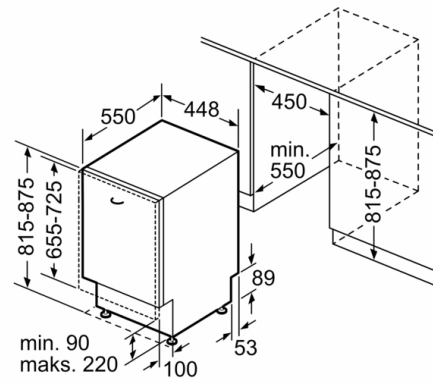

Wymiary

- Wymiary urządzenia (WxSxG): 81.5 x 44.8 x 55 cm

**Warunki gwarancji dostępne pod adresem <https://www.bosch-home.pl/gwarancja-aquastop-zmywarki>*

**Serie | 6, Zmywarka do zabudowy w pełni
zintegrowana, 45 cm
SPV66TX01E**

wymiary w mm

wymiary w mm