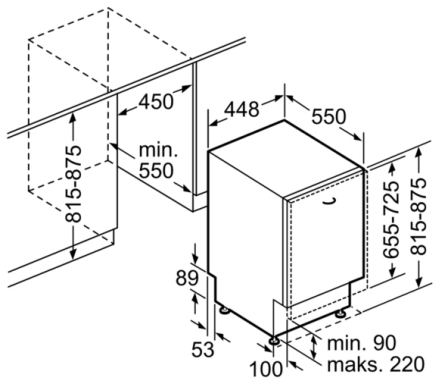

Wymiary

- Wymiary urządzenia (WxSxG): 81.5 x 44.8 x 55 cm

**Warunki gwarancji dostępne pod adresem <https://www.bosch-home.pl/gwarancja-aquastop-zmywarki>*

**Serie | 6, Zmywarka do zabudowy w pełni
zintegrowana, 45 cm
SPV66TX01E**

wymiary w mm

wymiary w mm