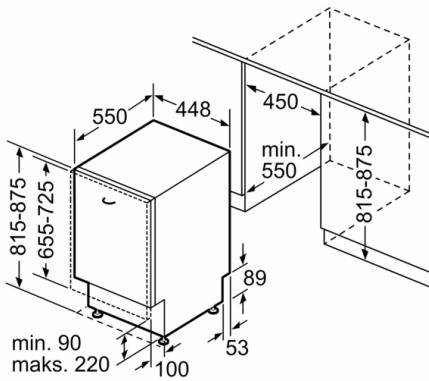

Obsługa i wskaźniki pracy

- Wymiary urządzenia (WxSxG): 81.5 x 44.8 x 55 cm

*Warunki gwarancji dostępne pod adresem <https://www.bosch-home.pl/gwarancja-aquastop-zmywarki>

**Serie | 6, Zmywarka do zabudowy w pełni zintegrowana, 45 cm
SPV66TX00E**

wymiary w mm

wymiary w mm

▲ gniazdo
() wartości z zestawem przedłużającym