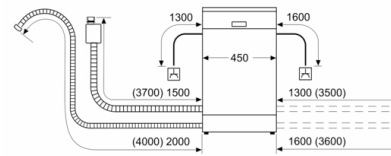

Obsługa i wskaźniki pracy

- Wymiary urządzenia (WxSxG): 81.5 x 44.8 x 55 cm

*Warunki gwarancji dostępne pod adresem <https://www.bosch-home.pl/gwarancja-aquastop-zmywarki>

**Serie | 6, Zmywarka do zabudowy w pełni zintegrowana, 45 cm
SPV66TX00E**

wymiary w mm

wymiary w mm

▲ gniazdo
() wartości z zestawem przedłużającym