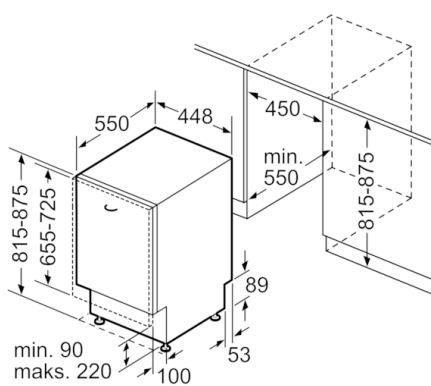

Dane techniczne

Zużycie wody (l) :	9,5
Typ budowy :	Do zabudowy
Wysokość zdejmowanego górnego blatu (mm) :	0
Wymiary urządzenia (mm) :	815 x 448 x 550
Wymagana przestrzeń instalacyjna (WxSxG) :	
815-875	x 450 x 550
Głębokość urządzenia przy drzwiach otwartych pod kątem 90° (mm) :	1150
Nóżki o regulowanej wysokości :	Tak - tylko z przodu
Maksymalna wysokość regulowanych nóżek (mm) :	60
Regulacja wysokości cokołu :	Pionowo i poziomo
Masa netto (kg) :	30,722
Masa brutto (kg) :	32,5
Moc przyłączeniowa (W) :	2400
Natężenie (A) :	10
Napięcie (V) :	220-240
Częstotliwość (Hz) :	50; 60
Długość kabla przyłączeniowego (cm) :	175
Rodzaj wtyczki :	Wtyczka Schuko/Gardy z uziemieniem
Długość węża doprowadzającego (cm) :	165
Długość węża odprowadzającego (cm) :	205
Kod EAN :	4242002906225
Pojemność - liczba kompletów :	9
Klasa efektywności energetycznej - NOWA DYREKTYWA (2010/30/WE) :	A+
Roczne zużycie energii (kWh/rok) - NOWA DYREKTYWA (2010/30/WE) :	220,00
Zużycie energii (kWh) :	0,78
Zużycie energii w trybie spoczynku (left-on mode) (W) - NOWA DYREKTYWA (2010/30/WE) :	0,10
Zużycie energii w trybie wyłączonym (W) - NOWA DYREKTYWA (2010/30/WE) :	0,10
Roczne zużycie wody (l/rok) - NOWA DYREKTYWA (2010/30/WE) :	2660
Efektywność suszenia :	A
Program referencyjny :	Eco
Całkowity czas cyklu dla programu referencyjnego (min.) :	195
Poziom hałasu (db(A) re 1 pW) :	46
Sposób instalacji :	W pełni zintegrowane

Wymiary

- Wymiary urządzenia (WxSxG): 81.5 x 44.8 x 55 cm

**Serie | 4, Zmywarka do zabudowy w pełni
zintegrowana, 45 cm
SPV50E90EU**

wymiary w mm