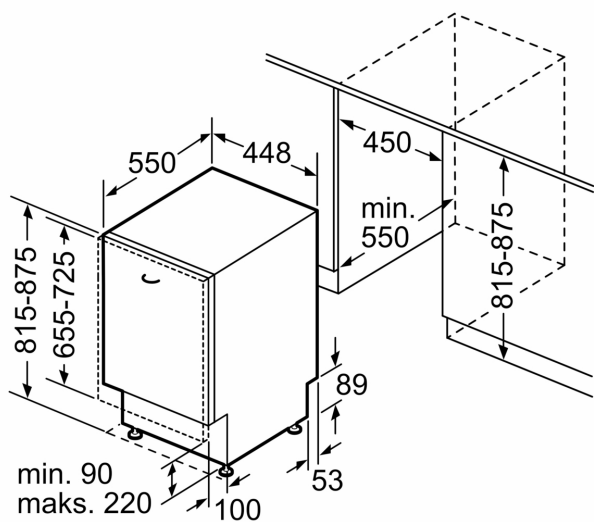

Aksesoria

- Wymiary urządzenia (WxSxG): 81.5 x 44.8 x 55 cm

¹ Skala klas efektywności energetycznej od A do G

² Zużycie energii w kWh na 100 cykli (w programie Eco 50 °C)

³ Zużycie wody w litrach na cykl (w programie Eco 50 °C)

wymiary w mm

wymiary w mm

⏏ gniazdo
() wartości z zestawem przedłużającym