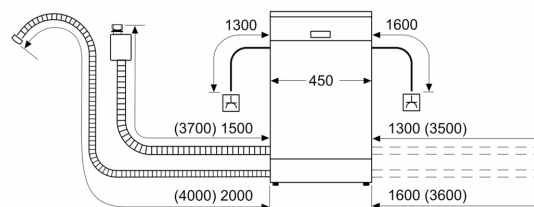

Aksesoria

- Wymiary urządzenia (WxSxG): 81.5 x 44.8 x 55 cm

¹ Skala klas efektywności energetycznej od A do G

² Zużycie energii w kWh na 100 cykli (w programie Eco 50 °C)

³ Zużycie wody w litrach na cykl (w programie Eco 50 °C)

⁴ Czas trwania programu Eco 50 °C

*Warunki gwarancji dostępne pod adresem <https://www.bosch-home.pl/gwarancja-aquastop-zmywarki>

**Serie 4, Zmywarka do zabudowy w
pełni zintegrowana, 45 cm
SPV4HMX61E**

wymiary w mm

wymiary w mm

⏏ gniazdo
() wartości z zestawem przedłużającym