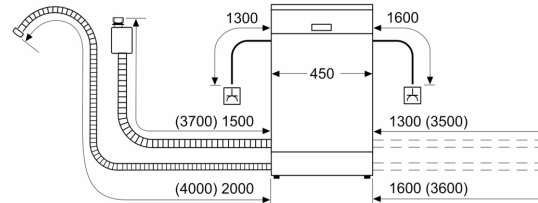

#### Aksesoria

- Wymiary urządzenia (WxSxG): 81.5 x 44.8 x 55 cm

<sup>1</sup> Skala klas efektywności energetycznej od A do G

<sup>2</sup> Zużycie energii w kWh na 100 cykli (w programie Eco 50 °C)

<sup>3</sup> Zużycie wody w litrach na cykl (w programie Eco 50 °C)

<sup>4</sup> Czas trwania programu Eco 50 °C

\*Warunki gwarancji dostępne pod adresem

<https://www.bosch-home.pl/gwarancja-aquastop-zmywarki>

**Serie 4, Zmywarka do zabudowy w pełni zintegrowana, 45 cm  
SPV4HKX45E**

wymiary w mm

wymiary w mm

⌚ gniazdo  
() wartości z zestawem przedłużającym