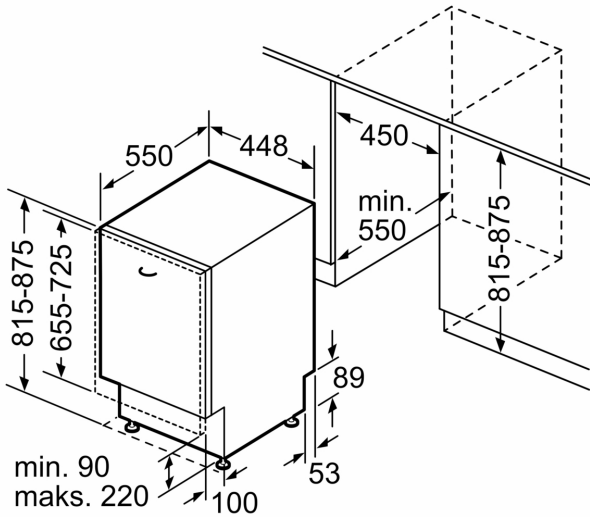

#### Aksesoria

- Wymiary urządzenia (WxSxG): 81.5 x 44.8 x 55 cm

<sup>1</sup> Skala klas efektywności energetycznej od A do G

<sup>2</sup> Zużycie energii w kWh na 100 cykli (w programie Eco 50 °C)

<sup>3</sup> Zużycie wody w litrach na cykl (w programie Eco 50 °C)

wymiary w mm

wymiary w mm

⌚ gniazdo  
() wartości z zestawem przedłużającym