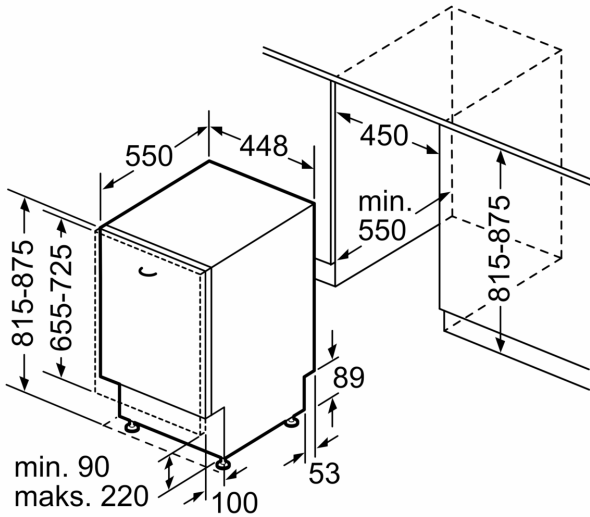

System koszy

- System koszy Vario
- Regulacja wysokości górnego kosza
- 2 półki na filiżanki w górnym koszu
- Dodatkowa półka na sztućce w górnym koszu
- 2 składane stojaki w dolnym koszu
- Wyjmowany koszyk na sztućce w dolnym koszu
- Płynny wysuw na rolkach dolnego kosza
- RackStopper - blokada zapobiegająca zbyt głębokiemu, przypadkowemu wysunięciu dolnego kosza

**Serie 4, Zmywarka do zabudowy w pełni zintegrowana, 45 cm
SPV4HKX33E**

wymiary w mm

wymiary w mm

⌚ gniazdo
() wartości z zestawem przedłużającym