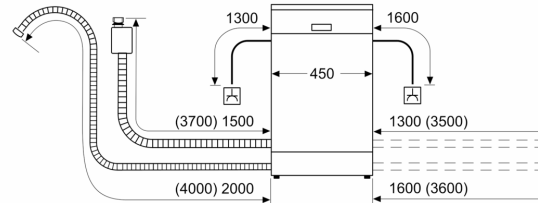

System koszy

- System koszy Vario
- Regulacja wysokości górnego kosza
- 2 półki na filiżanki w górnym koszu
- Dodatkowa półka na sztućce w górnym koszu
- 2 składane stojaki w dolnym koszu
- Wyjmowany koszyk na sztućce w dolnym koszu
- Płynny wysuw na rolkach dolnego kosza
- RackStopper - blokada zapobiegająca zbyt głębokiemu, przypadkowemu wysunięciu dolnego kosza

Rozwiązania technologiczne i wyposażenie

- Asystent Dozowania
- EcoSilence Drive
- Lejek do nasypywania soli
- Zabezpieczenie blatu przed parą
- Materiał wnętrza zmywarki: stal szlachetna

- Innowacyjny 3-częściowy system filtrów

**Serie 4, Zmywarka do zabudowy w pełni zintegrowana, 45 cm
SPV4HKX33E**

wymiary w mm

wymiary w mm

⌚ gniazdo
() wartości z zestawem przedłużającym