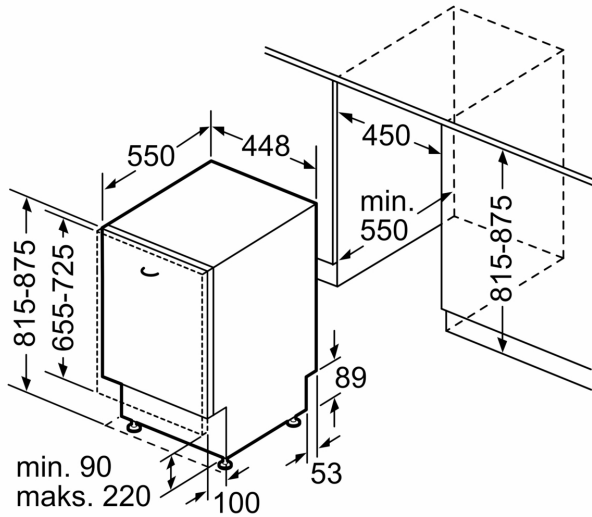

Wymiary

- Lejek do nasypywania soli
- Zabezpieczenie blatu przed parą

Akcesoria

- Wymiary urządzenia (WxSxG): 81.5 x 44.8 x 55 cm

¹ Skala klas efektywności energetycznej od A do G

² Zużycie energii w kWh na 100 cykli (w programie Eco 50 °C)

wymiary w mm

wymiary w mm

⌚ gniazdo
() wartości z zestawem przedłużającym