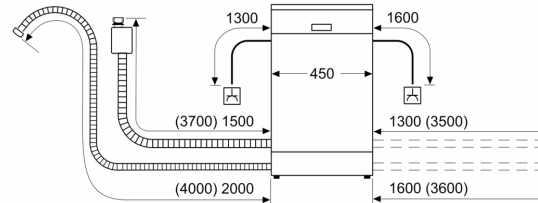

Wymiary

- Lejek do nasypywania soli
- Zabezpieczenie blatu przed parą

Akcesoria

- Wymiary urządzenia (WxSxG): 81.5 x 44.8 x 55 cm

¹ Skala klas efektywności energetycznej od A do G

² Zużycie energii w kWh na 100 cykli (w programie Eco 50 °C)

³ Zużycie wody w litrach na cykl (w programie Eco 50 °C)

⁴ Czas trwania programu Eco 50 °C

*Warunki gwarancji dostępne pod adresem <https://www.bosch-home.pl/gwarancja-aquastop-zmywarki>

**Serie 4, Zmywarka do zabudowy w pełni zintegrowana, 45 cm
SPV4EMX62E**

wymiary w mm

wymiary w mm

⌚ gniazdo
() wartości z zestawem przedłużającym