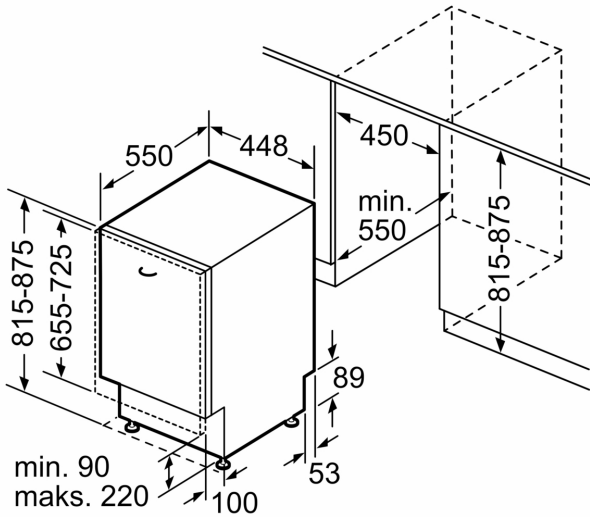

Akcesoria

- Wymiary urządzenia (WxSxG): 81.5 x 44.8 x 55 cm

¹ Skala klas efektywności energetycznej od A do G

² Zużycie energii w kWh na 100 cykli (w programie Eco 50 °C)

³ Zużycie wody w litrach na cykl (w programie Eco 50 °C)

wymiary w mm

wymiary w mm

⌚ gniazdo
() wartości z zestawem przedłużającym