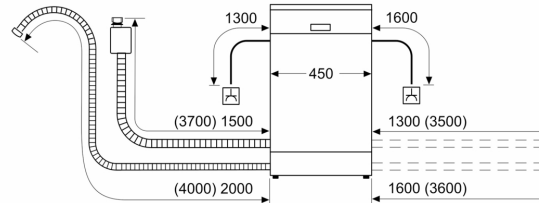

Akcesoria

- Wymiary urządzenia (WxSxG): 81.5 x 44.8 x 55 cm

¹ Skala klas efektywności energetycznej od A do G

² Zużycie energii w kWh na 100 cykli (w programie Eco 50 °C)

³ Zużycie wody w litrach na cykl (w programie Eco 50 °C)

⁴ Czas trwania programu Eco 50 °C

*Warunki gwarancji dostępne pod adresem <https://www.bosch-home.pl/gwarancja-aquastop-zmywarki>

**Serie 4, Zmywarka do zabudowy w pełni zintegrowana, 45 cm
SPV4EMX21E**

wymiary w mm

wymiary w mm

⌚ gniazdo
() wartości z zestawem przedłużającym