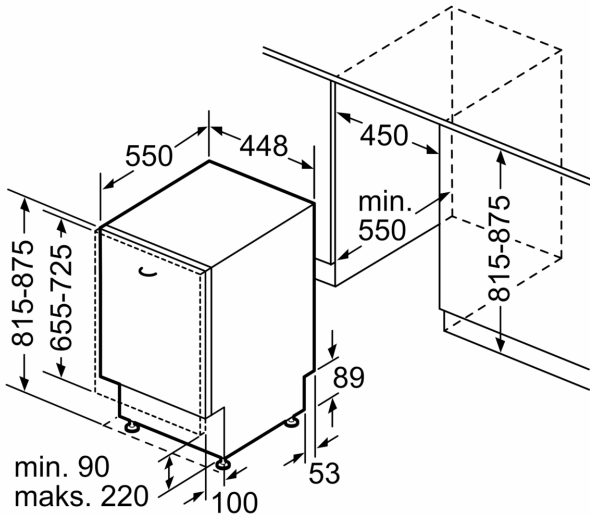

Dane techniczne

Klasa efektywności energetycznej:D
Pobór energii na 100 cykli programu Eco: 67 kWh
Ilość kompletów naczyń: 10
Zużycie wody w litrach na cykl programu Eco: 9.5 l
Czas trwania programu Eko: 3:30 h
Poziom hałasu: 45 dB(A) re 1 pW
Klasa emisji hałasu: C
Typ budowy: Do zabudowy
Wysokość zdejmowanego górnego blatu (mm): 0 mm
Wymiary urządzenia (mm): 815 x 448 x 550 mm
Wymagana przestrzeń instalacyjna (WxSxG): 815-875 x 450 x 550 mm
Głębokość urządzenia przy drzwiach otwartych pod kątem 90° (mm): 1150 mm
Nóżki o regulowanej wysokości: Tak - wszystkie z przodu
Maksymalna wysokość regulowanych nóżek (mm): 60 mm
Regulacja cokołu: Wysokość / głębokość
Masa netto: 31.7 kg
Masa brutto (kg): 33.5 kg
Moc przyłączeniowa: 2400 W
Natężenie (A): 10 A
Napięcie (V): 220-240 V
Częstotliwość (Hz): 50; 60 Hz
Długość kabla przyłączeniowego: 175.0 cm
Rodzaj wtyczki: Wtyczka Schuko/Gardy z uziemieniem
Długość węża doprowadzającego (cm): 165 cm
Długość węża odprowadzającego (cm): 205 cm
Kod EAN: 4242005221318
Sposób zabudowy: W pełni zintegrowane

System koszy

- System koszy Vario
- Szuflada Vario3 - dodatkowy poziom załadunku
- 3-poziomowy Rackmatic
- Półka na filiżanki w górnym koszu
- 2 składane stojaki w dolnym koszu
- RackStopper - blokada zapobiegająca zbyt głębokiemu, przypadkowemu wysunięciu dolnego kosza
- Rolki w dolnym koszu i na 3 poziomie załadunku

Akcesoria

**Serie 4, Zmywarka do zabudowy w pełni zintegrowana, 45 cm
SPV4EMX16E**

wymiary w mm

wymiary w mm

⏏ gniazdo
() wartości z zestawem przedłużającym