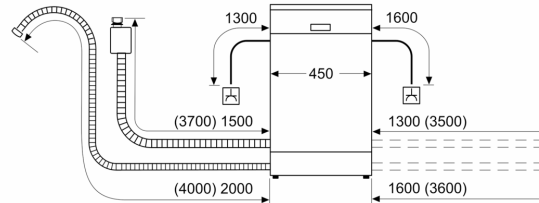

System koszy

- System koszy Vario
- Szuflada Vario3 - dodatkowy poziom załadunku
- 3-poziomowy Rackmatic
- Półka na filiżanki w górnym koszu
- 2 składane stojaki w dolnym koszu
- RackStopper - blokada zapobiegająca zbyt głębokiemu, przypadkowemu wysunięciu dolnego kosza
- Rolki w dolnym koszu i na 3 poziomie załadunku

Rozwiązania technologiczne i wyposażenie

- Asystent Dozowania
- EcoSilence Drive
- Lejek do nasypywania soli
- Zabezpieczenie blatu przed parą

- Materiał wnętrza zmywarki: stal szlachetna
- Innowacyjny 3-częściowy system filtrów

Akcesoria

**Serie 4, Zmywarka do zabudowy w pełni zintegrowana, 45 cm
SPV4EMX16E**

wymiary w mm

wymiary w mm

⏏ gniazdo
() wartości z zestawem przedłużającym