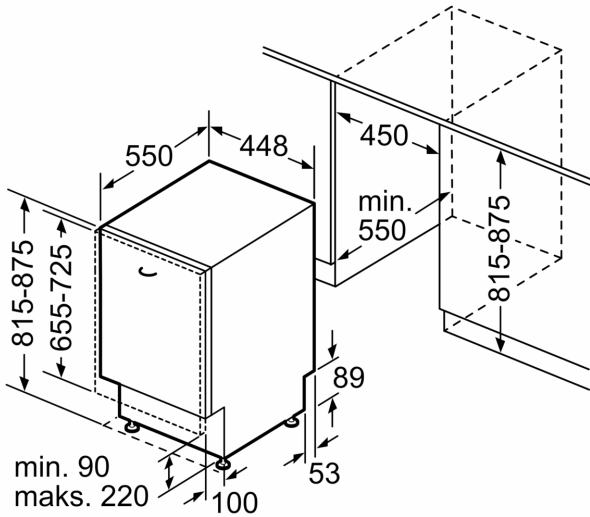

**Serie 4, Zmywarka do zabudowy w pełni zintegrowana, 45 cm
SPV4EKX60E**

wymiary w mm