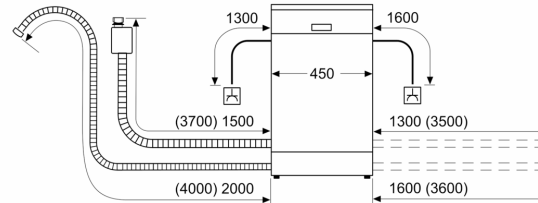

Aksesoria

- Wymiary urządzenia (WxSxG): 81.5 x 44.8 x 55 cm

¹ Skala klas efektywności energetycznej od A do G

² Zużycie energii w kWh na 100 cykli (w programie Eco 50 °C)

³ Zużycie wody w litrach na cykl (w programie Eco 50 °C)

⁴ Czas trwania programu Eco 50 °C

*Warunki gwarancji dostępne pod adresem

<https://www.bosch-home.pl/gwarancja-aquastop-zmywarki>

**Serie 4, Zmywarka do zabudowy w pełni zintegrowana, 45 cm
SPV4EKX60E**

wymiary w mm

wymiary w mm

⏏ gniazdo
() wartości z zestawem przedłużającym