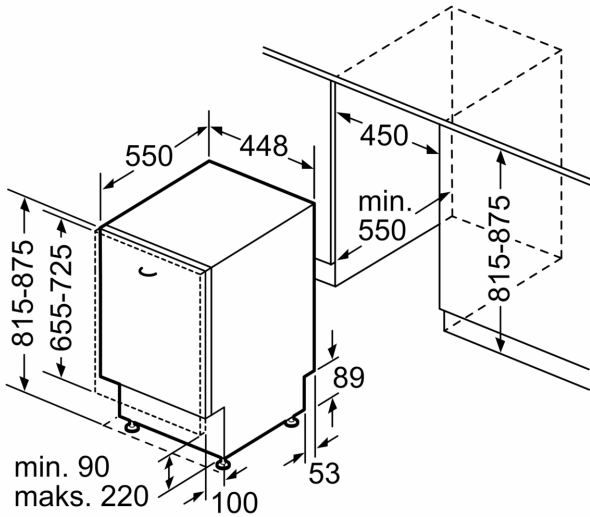

**Serie 4, Zmywarka do zabudowy w pełni zintegrowana, 45 cm
SPV4EKX20E**

wymiary w mm