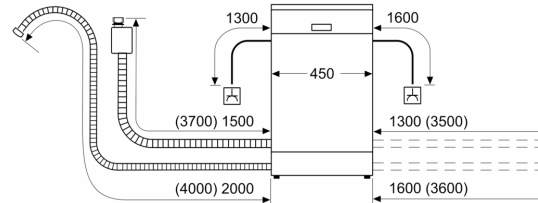

#### Rozwiązania technologiczne i wyposażenie

- 
- Asystent Dozowania
  - EcoSilence Drive
  - Lejek do nasypywania soli

**Serie 4, Zmywarka do zabudowy w pełni zintegrowana, 45 cm  
SPV4EKX20E**

wymiary w mm

wymiary w mm

⏏ gniazdo  
() wartości z zestawem przedłużającym