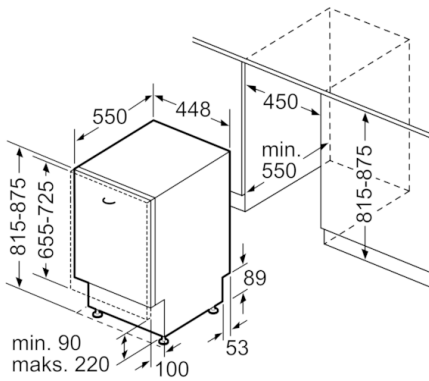

Dane techniczne

Nowa klasa efektywności energetycznej:	F
Pobór energii na 100 cykli programu Eco:	78
Liczba standardowych kompletów naczyń:	9
Zużycie wody w litrach na cykl programu Eco:	9,5
Czas trwania programu Eko:	3:15
Poziom emitowanego hałasu:	48
Klasa emitowanego hałasu:	C
Typ budowy:	Do zabudowy
Wysokość zdejmowanego górnego blatu (mm):	0
Wymiary urządzenia (mm):	815 x 448 x 550
Wymagana przestrzeń instalacyjna (WxSxG):	
815-875 x 450 x 550	
Świadectwa homologacji:	CE, VDE
Głębokość urządzenia przy drzwiach otwartych pod kątem 90° (mm):	1150
Nóżki o regulowanej wysokości:	tak- wszystkie od frontu
Maksymalna wysokość regulowanych nóżek (mm):	60
Regulacja cokołu:	Wysokość / głębokość
Masa netto (kg):	29,720
Masa brutto (kg):	31,5
Moc przyłączeniowa (W):	2400
Natężenie (A):	10
Napięcie (V):	220-240
Częstotliwość (Hz):	50; 60
Długość kabla przyłączeniowego (cm):	175
Rodzaj wtyczki:	Wtyczka Schuko/Gardy z uziemieniem
Długość węża doprowadzającego (cm):	165
Długość węża odprowadzającego (cm):	205
Kod EAN:	4242002855554
Sposób instalacji:	W pełni zintegrowane

Technologia zmywania i suszenia

- System koszy Vario
- Kosze w kolorze srebrno-szarym z uchwytem do wyciągania
- Regulacja wysokości górnego kosza
- 2 składane stojaki w dolnym koszu
- Dodatkowa półka na sztućce w górnym koszu
- Wyjmowany koszyk na sztućce w dolnym koszu
- 2 półki na filiżanki w górnym koszu

Obsługa i wskaźniki pracy

- Wymiary urządzenia (WxSxG): 81.5 x 44.8 x 55 cm

**Serie | 4, Zmywarka do zabudowy w pełni zintegrowana, 45 cm
SPV40E80EU**

wymiary w mm

wymiary w mm

▲ gniazdo
() wartości z zestawem przedłużającym