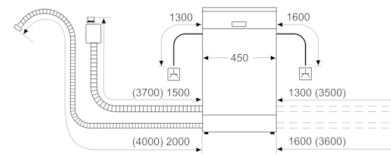

Obsługa i wskaźniki pracy

- Wymiary urządzenia (WxSxG): 81.5 x 44.8 x 55 cm

**Serie | 4, Zmywarka do zabudowy w pełni zintegrowana, 45 cm
SPV40E80EU**

wymiary w mm

wymiary w mm

▲ gniazdo
() wartości z zestawem przedłużającym