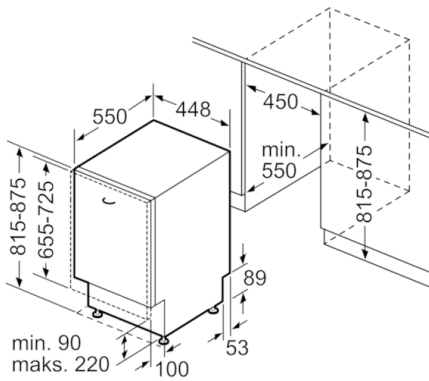

Wymiary

- Wymiary urządzenia (WxSxG): 81.5 x 44.8 x 55 cm

Serie | 4 Zmywarki**SPV40E70EU****ActiveWater Zmywarka 45 cm
do zabudowy, w pełni zintegrowana**

wymiary w mm

wymiary w mm