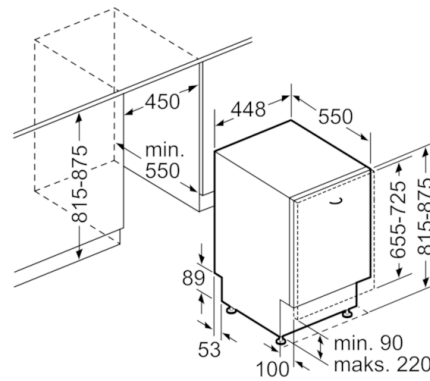

Wymiary

- Wymiary urządzenia (WxSxG): 81.5 x 44.8 x 55 cm

Serie | 4 Zmywarki**SPV40E70EU****ActiveWater Zmywarka 45 cm
do zabudowy, w pełni zintegrowana**

wymiary w mm

wymiary w mm