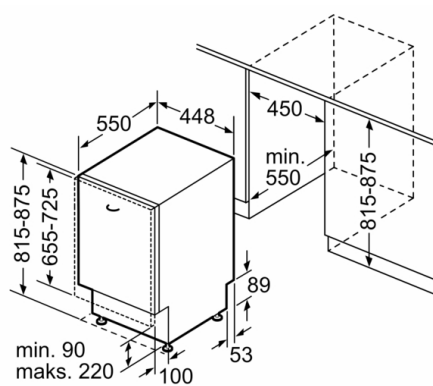

Wymiary urządzenia (mm): 815 x 448 x 550 mm

Wymagana przestrzeń instalacyjna (WxSxG): 815-875 x 450 x 550 mm

Świadectwa homologacji: CE, VDE

Głębokość urządzenia przy drzwiach otwartych pod kątem 90° (mm): 1150 mm

Długość węża odprowadzającego (cm): 205 cm

Kod EAN: 4242002969275

Sposób instalacji: W pełni zintegrowane

4 242002 969275

Serie | 2, Zmywarka do zabudowy w pełni zintegrowana, 45 cm SPV40E40EU

Zmywarka ActiveWater o szerokości 45 cm z systemem AquaStop: w 100% gwarantowana ochrona mieszkania przed zalaniem przez cały cykl życia zmywarki.

Wymiary

- Wymiary urządzenia (WxSxG):81.5x44.8x55cm

Parametry techniczne

- 9 kompletów naczyń
- Klasa efektywności energetycznej:A+(na skali klasy efektywności energetycznej od A+++ do D)
- Zużycie energii w programieEco50:220 kWh/rok przy 280 cyklach zmywania po podłączeniu do zimnej wody. Zużycie energii uwzględnia funkcje stand-by.
- Zużycie energii w programieEco50:0.78 kWh
- Zużycie energii off-mode / left-on mode:0.1 W/0.1 W
- Zużycie wody w programieEco50:3220l/rok przy 280 cyklach standardowych w ciągu roku.
- Zużycie wody w programieEco50:11.5 l
- Klasa efektywności suszenia:A
- Poziom hałasu:50 dB(re 1 pW)

System koszy

- Kosze standardowe
- Tacka na noże
- Kosz na sztućce w dolnym koszu
- 2 półki na filiżanki w górnym koszu

**Serie | 2, Zmywarka do zabudowy w pełni
zintegrowana, 45 cm
SPV40E40EU**

wymiary w mm