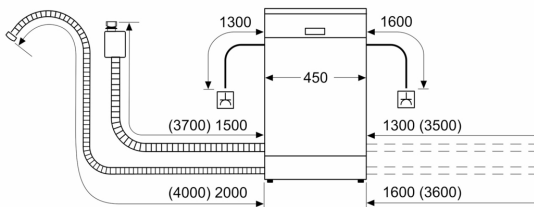

Rozwiązania technologiczne

- Asystent Dozowania
- EcoSilence Drive
- Lejek do nasypywania soli
- Materiał wnętrza zmywarki: stal szlachetna
- Innowacyjny 3-częściowy system filtrów

Aksesoria

- Wymiary urządzenia (WxSxG): 84.5 x 45 x 60 cm

<https://www.bosch-home.pl/gwarancja-aquastop-zmywarki>

**Serie 6, Zmywarka wolnostojąca, 45 cm, Stal szcztokowana z powłoką anti-fingerprint
SPS6ZMI35E**

wymiary w mm

⚡ gniazdo
() wartości z zestawem przedłużającym