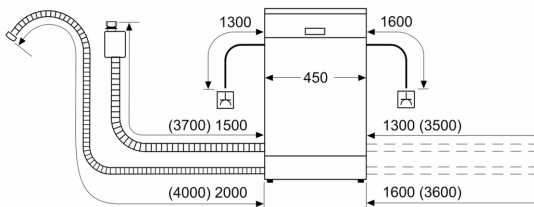

**Serie 6, Zmywarka wolnostojąca, 45
cm, Stal szorstkowana z powłoką
anti-fingerprint
SPS6ZMI29E**

wymiary w mm

⚡ gniazdo

( ) wartości z zestawem przedłużającym