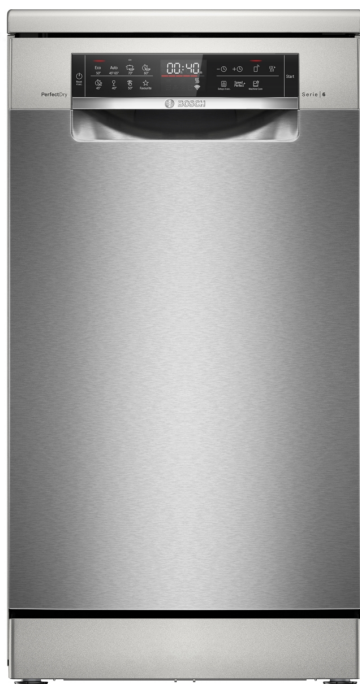

**Serie 6, Zmywarka wolnostojąca, 45 cm, Stal szorstkowana z powłoką anti-fingerprint SPS6ZMI29E**

**Zmywarki PerfectDry - perfekcyjne suszenie z praktycznymi, elastycznymi rozwiązaniami w dostosowaniu koszy do umiejscowienia różnego rodzaju naczyń.**

- **PerfectDry:** doskonałe rezultaty suszenia przy niskim zużyciu energii, nawet w przypadku trudnych do wysuszenia naczyń.
- **Kosze VarioFlex Pro i szuflada Vario3 Pro:** więcej opcji załadunku dla Twoich naczyń.
- **Silence Plus:** wyjątkowo cicha zmywarka o głośności 42 dB.
- **Home Connect:** zdalny dostęp i kontrola urządzeń, który ułatwia każdy dzień.
- **Favourite:** spersonalizowane, ulubione połączenia programów i funkcji dostępne za dotknięciem jednego przycisku.

## Serie 6, Zmywarka wolnostojąca, 45 cm, Stal szorstkowana z powłoką anti-fingerprint SPS6ZMI29E